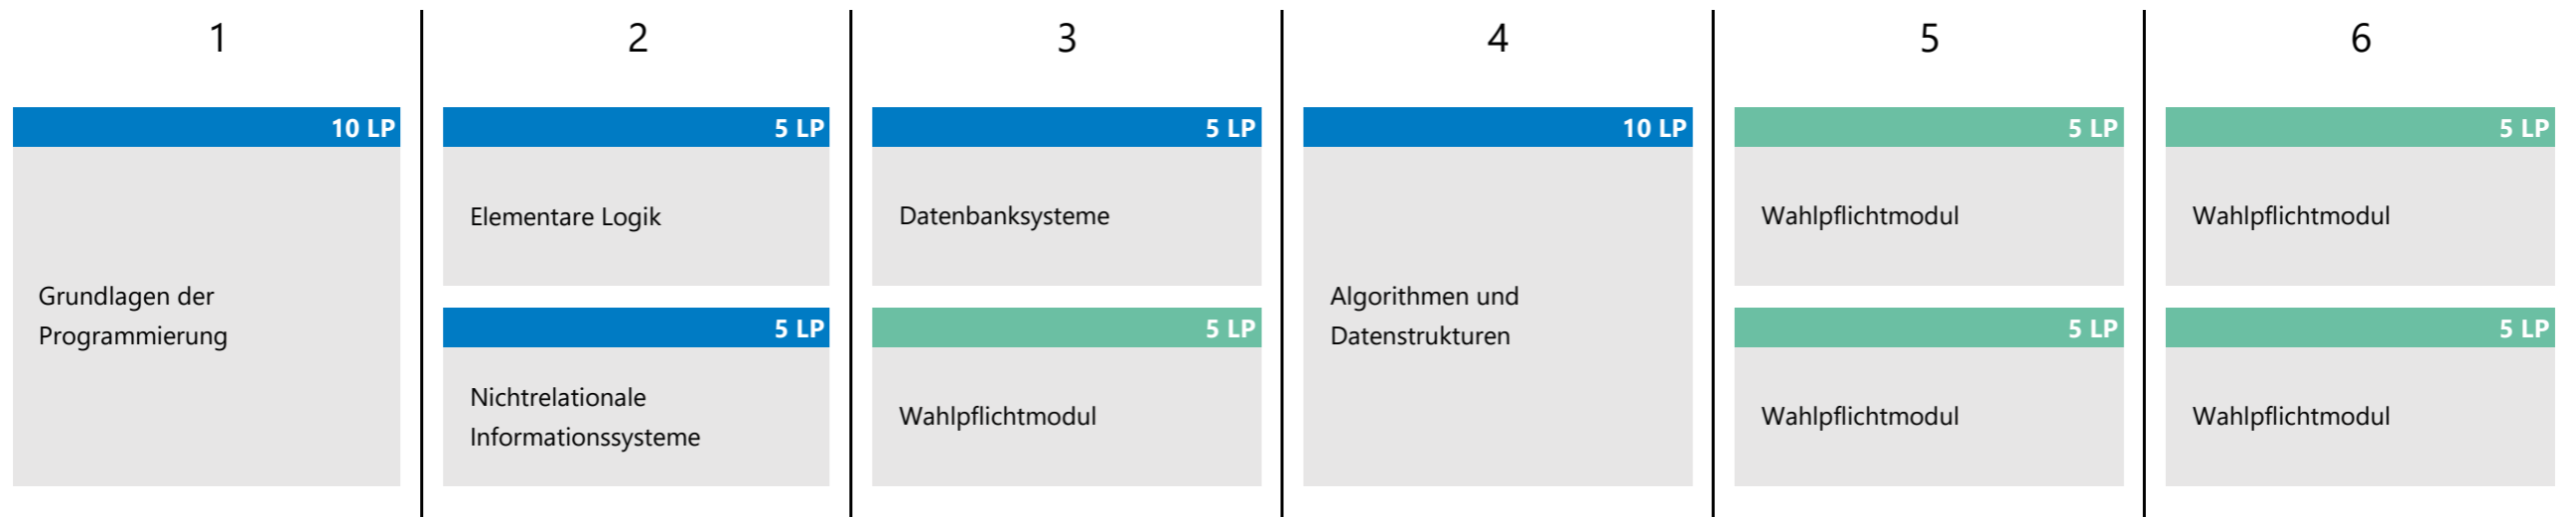

Informatik (Bachelor, Nebenfach)

Modulübersicht | Studienbeginn im Wintersemester

Version: 29.09.2022 | PO-Version 2020

 Pflichtbereich (35 LP)

 Wahlpflichtbereich (25 LP)

Informatik (Bachelor, Nebenfach)

Modulübersicht | Studienbeginn im Sommersemester

Version: 29.09.2022 | PO-Version 2020

1	2	3	4	5	6
Grundlagen der Programmierung 10 LP		Algorithmen und Datenstrukturen 10 LP	Datenbanksysteme 5 LP	Nichtrelationale Informationssysteme 5 LP	Wahlpflichtmodul 5 LP
Elementare Logik 5 LP	Wahlpflichtmodul 5 LP		Wahlpflichtmodul 5 LP	Wahlpflichtmodul 5 LP	Wahlpflichtmodul 5 LP

 Pflichtbereich (35 LP)

 Wahlpflichtbereich (25 LP)