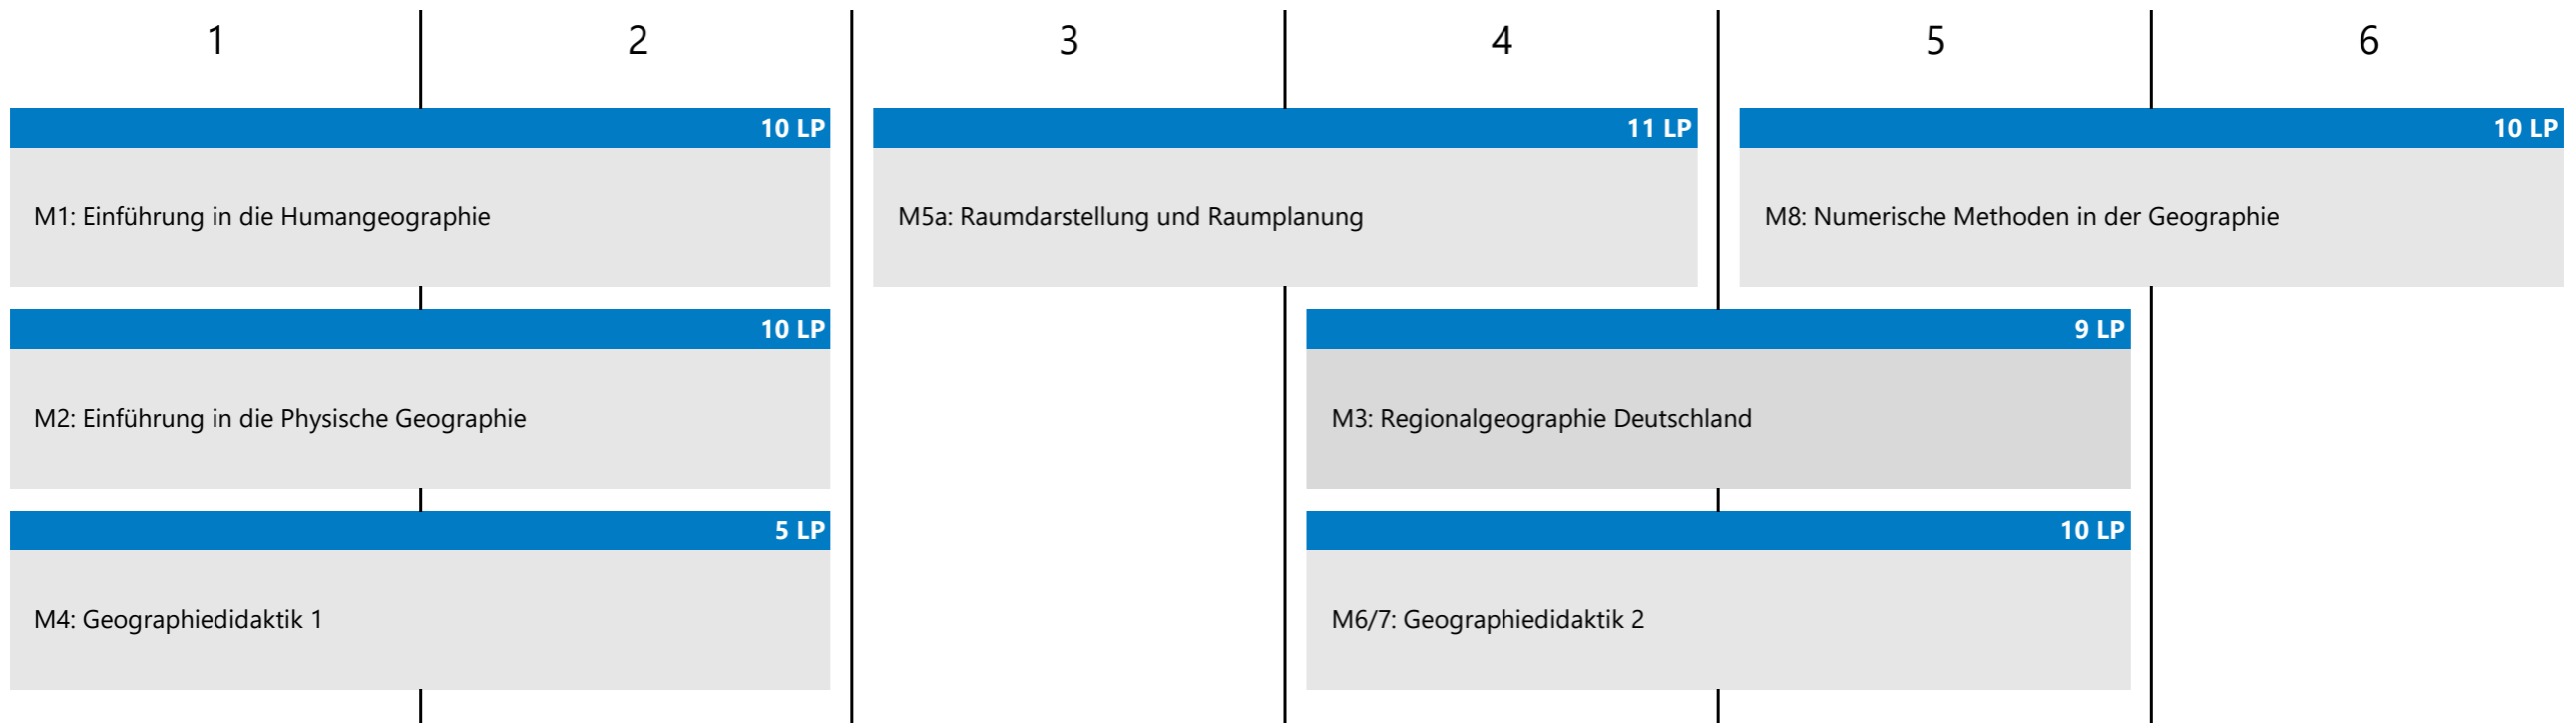

Geographie Lehramt (B.Ed. Grundschule)

Modulübersicht | Studienbeginn im Wintersemester

Version: 05.10.2022 | PO-Version 2020

 Pflichtbereich (40 LP)

Im Studium für das Lehramt (B.Ed.) tritt zu den aufgeführten Modulen die Abfassung der Bachelorarbeit im Umfang von 10 LP hinzu. Diese wird in einem der gewählten Schulfächer angefertigt.

Geographie Lehramt (B.Ed. Gymnasium/Realschule plus)

Modulübersicht | Studienbeginn im Wintersemester

Version: 05.10.2022 | PO-Version 2020

 Pflichtbereich (65 LP)

Im Studium für das Lehramt (B.Ed.) tritt zu den aufgeführten Modulen die Abfassung der Bachelorarbeit im Umfang von 10 LP hinzu. Diese wird in einem der gewählten Schulfächer oder in den Bildungswissenschaften angefertigt.

Geographie Lehramt (B.Ed. Gymnasium/Realschule plus)

Modulübersicht | Studienbeginn im Sommersemester

Version: 05.10.2022 | PO-Version 2020

 Pflichtbereich (65 LP)

Im Studium für das Lehramt (B.Ed.) tritt zu den aufgeführten Modulen die Abfassung der Bachelorarbeit im Umfang von 10 LP hinzu. Diese wird in einem der gewählten Schulfächer oder in den Bildungswissenschaften angefertigt.