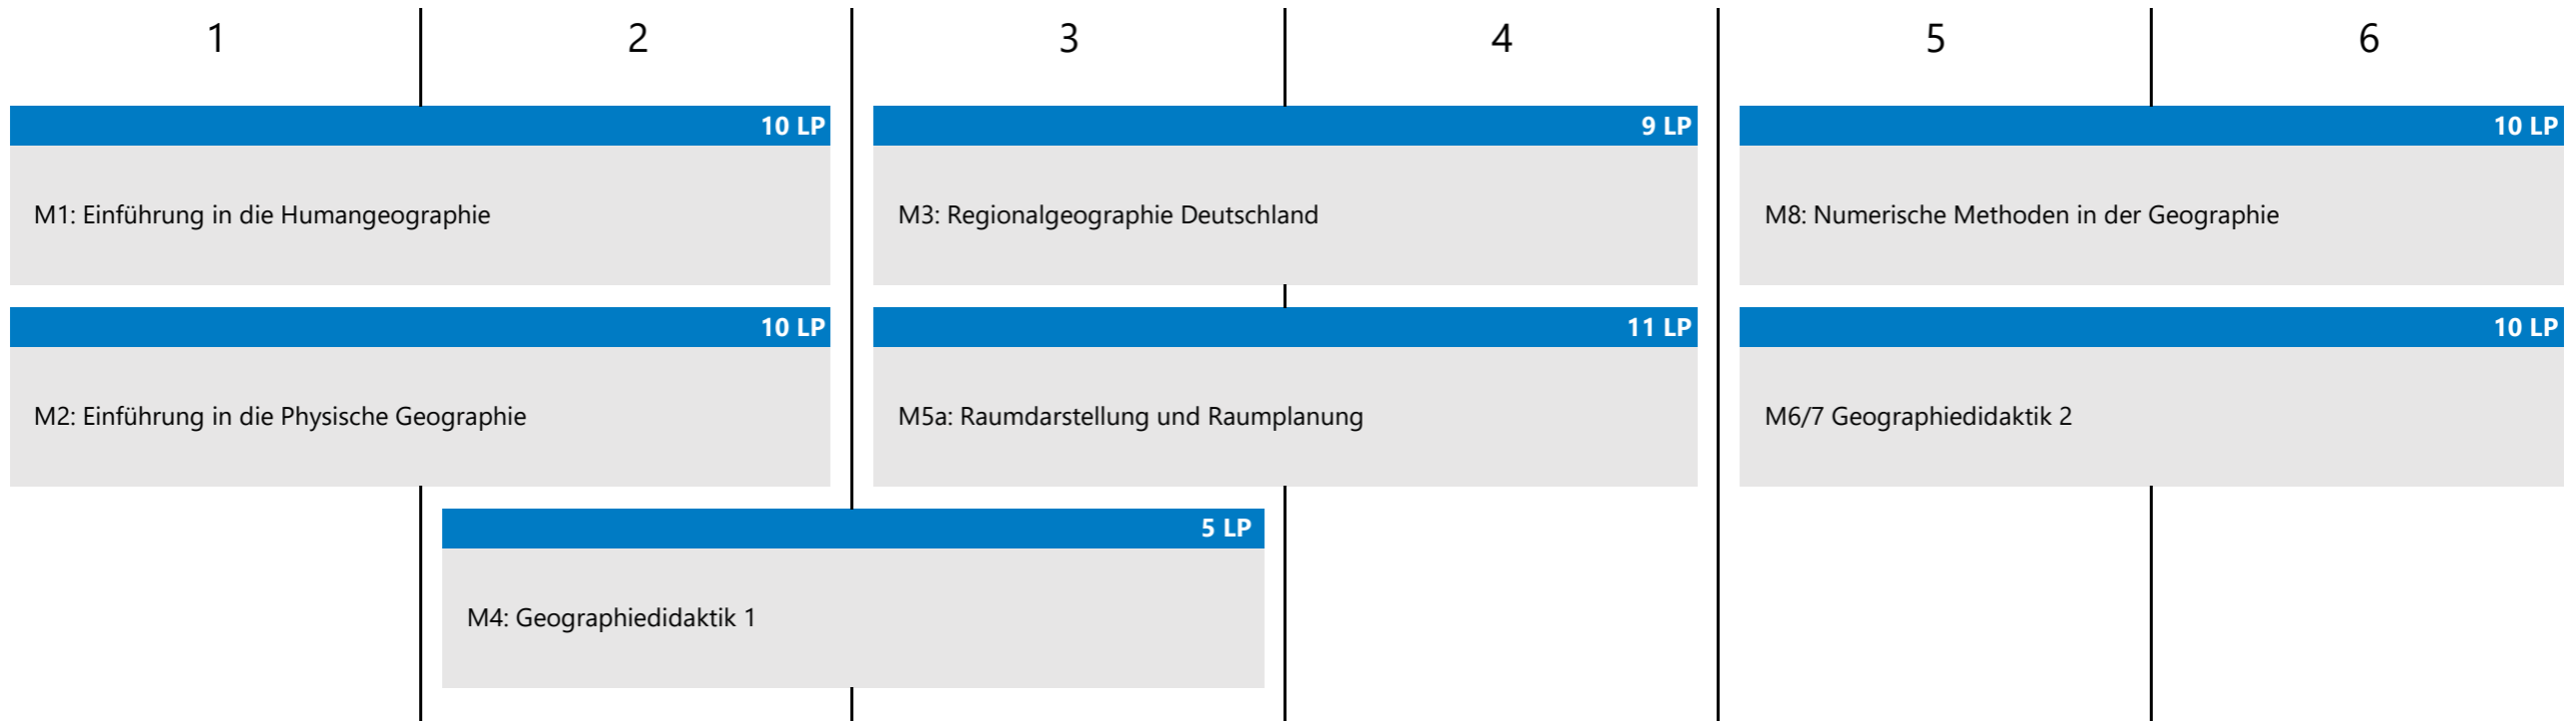

Geographie Lehramt (B.Ed. Grundschule)

Modulübersicht | Studienbeginn im Wintersemester

Version: 05.10.2022 | PO-Version 2020

 Pflichtbereich (40 LP)

Im Studium für das Lehramt (B.Ed.) tritt zu den aufgeführten Modulen die Abfassung der Bachelorarbeit im Umfang von 10 LP hinzu. Diese wird in einem der gewählten Schulfächer angefertigt.

Geographie Lehramt (B.Ed. Gymnasium/Realschule plus)

Modulübersicht | Studienbeginn im Wintersemester

Version: 05.10.2022 | PO-Version 2020

 Pflichtbereich (65 LP)

Im Studium für das Lehramt (B.Ed.) tritt zu den aufgeführten Modulen die Abfassung der Bachelorarbeit im Umfang von 10 LP hinzu. Diese wird in einem der gewählten Schulfächer oder in den Bildungswissenschaften angefertigt.

Geographie Lehramt (B.Ed. Gymnasium/Realschule plus)

Modulübersicht | Studienbeginn im Sommersemester

Version: 05.10.2022 | PO-Version 2020

 Pflichtbereich (65 LP)

Im Studium für das Lehramt (B.Ed.) tritt zu den aufgeführten Modulen die Abfassung der Bachelorarbeit im Umfang von 10 LP hinzu. Diese wird in einem der gewählten Schulfächer oder in den Bildungswissenschaften angefertigt.