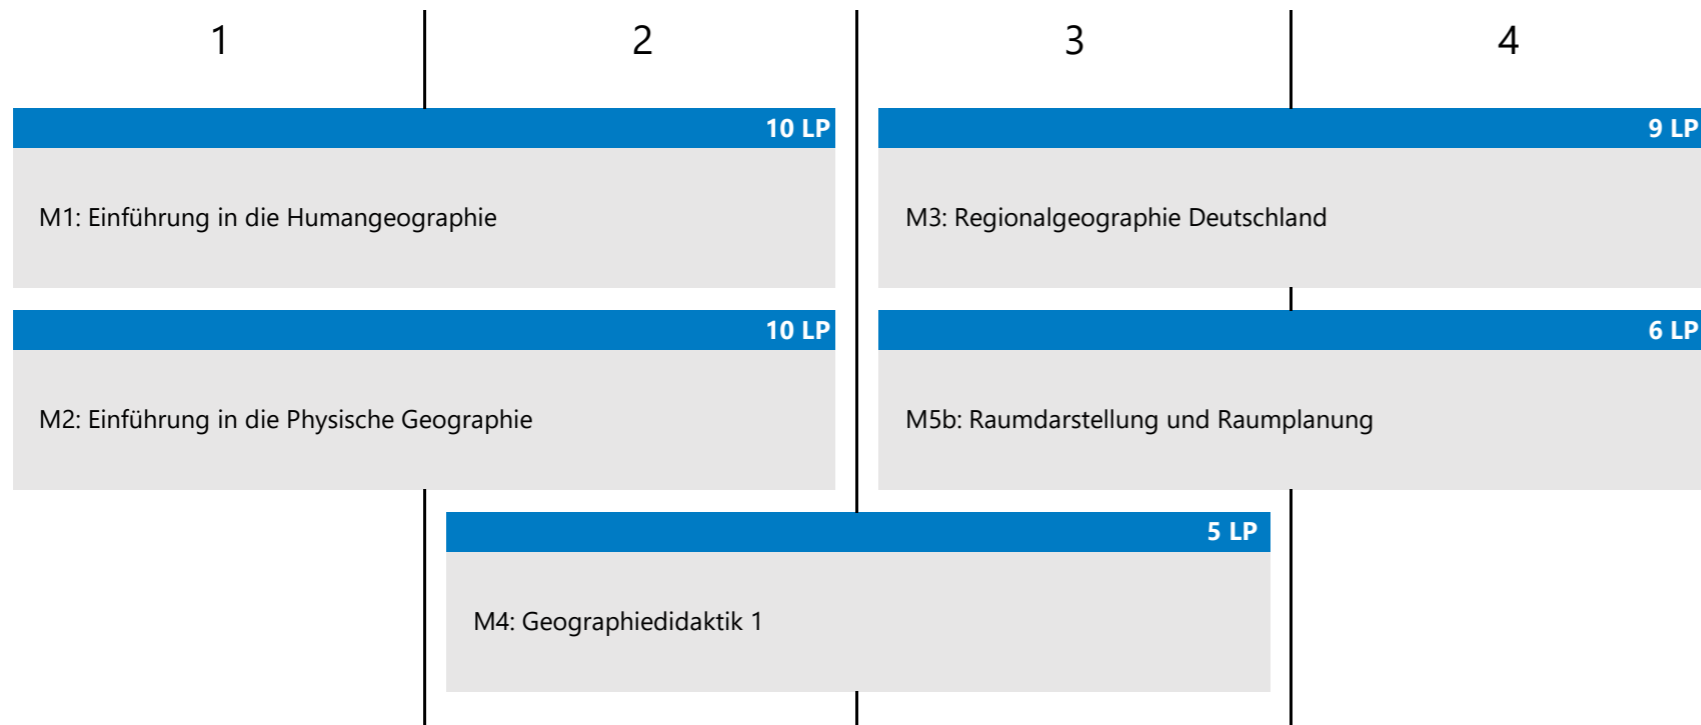

Geographie Lehramt (B.Ed. Grundschule)

Modulübersicht | Studienbeginn im Wintersemester

Version: 05.10.2022 | PO-Version 2020

 Pflichtbereich (40 LP)

Im Studium für das Lehramt (B.Ed.) tritt zu den aufgeführten Modulen die Abfassung der Bachelorarbeit im Umfang von 10 LP hinzu. Diese wird in einem der gewählten Schulfächer angefertigt.

Geographie Lehramt (B.Ed. Gymnasium/Realschule plus)

Modulübersicht | Studienbeginn im Wintersemester

Version: 05.10.2022 | PO-Version 2020

 Pflichtbereich (65 LP)

Im Studium für das Lehramt (B.Ed.) tritt zu den aufgeführten Modulen die Abfassung der Bachelorarbeit im Umfang von 10 LP hinzu. Diese wird in einem der gewählten Schulfächer oder in den Bildungswissenschaften angefertigt.

Geographie Lehramt (B.Ed. Gymnasium/Realschule plus)

Modulübersicht | Studienbeginn im Sommersemester

Version: 05.10.2022 | PO-Version 2020

 Pflichtbereich (65 LP)

Im Studium für das Lehramt (B.Ed.) tritt zu den aufgeführten Modulen die Abfassung der Bachelorarbeit im Umfang von 10 LP hinzu. Diese wird in einem der gewählten Schulfächer oder in den Bildungswissenschaften angefertigt.