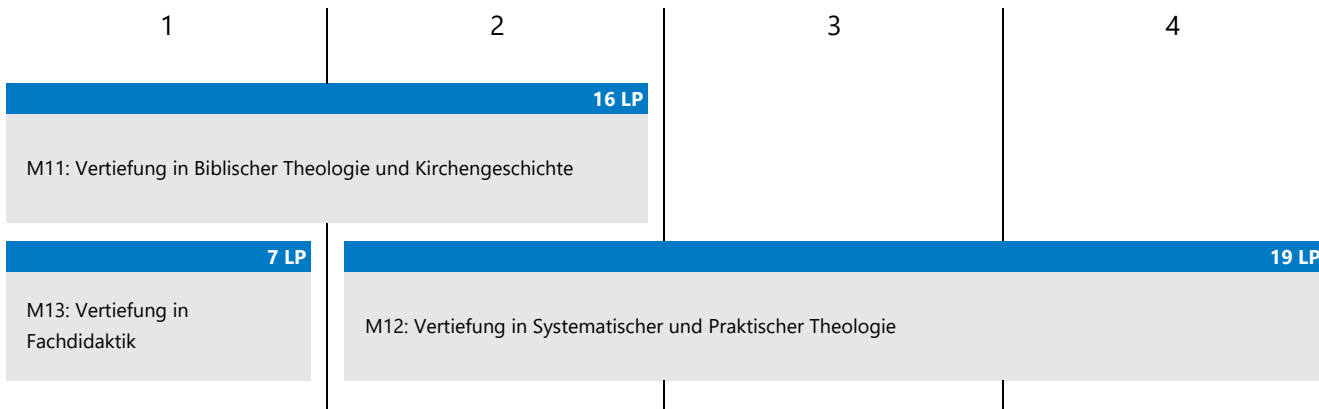

Katholische Religionslehre Lehramt (M.Ed. Gymnasium)

Modulübersicht | Studienbeginn im Wintersemester

Version: 05.10.2022 | PO-Version 2007

 Pflichtbereich (42 LP)

Im Studium für das Lehramt (M.Ed.) an Gymnasien tritt zu den aufgeführten Modulen die Abfassung der Masterarbeit im Umfang von 20 LP hinzu. Diese wird in einem der gewählten Schulfächer angefertigt.