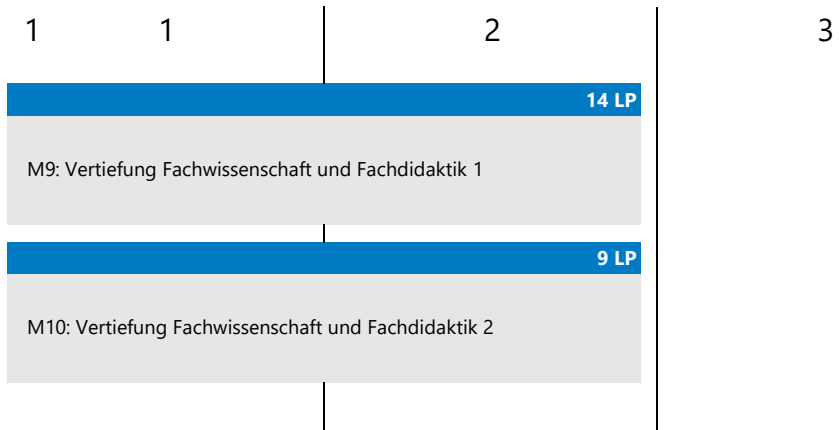

Katholische Theologie Lehramt (M.Ed. Realschule plus)

Modulübersicht | Studienbeginn im Wintersemester

Version: 05.10.2022 | PO-Version 2007

 Pflichtbereich (23 LP)

Im Studium für das Lehramt (M.Ed.) an Realschulen plus tritt zu den aufgeführten Modulen die Abfassung der Masterarbeit im Umfang von 16 LP hinzu. Diese wird in einem der gewählten Schulfächer oder in den Bildungswissenschaften angefertigt.