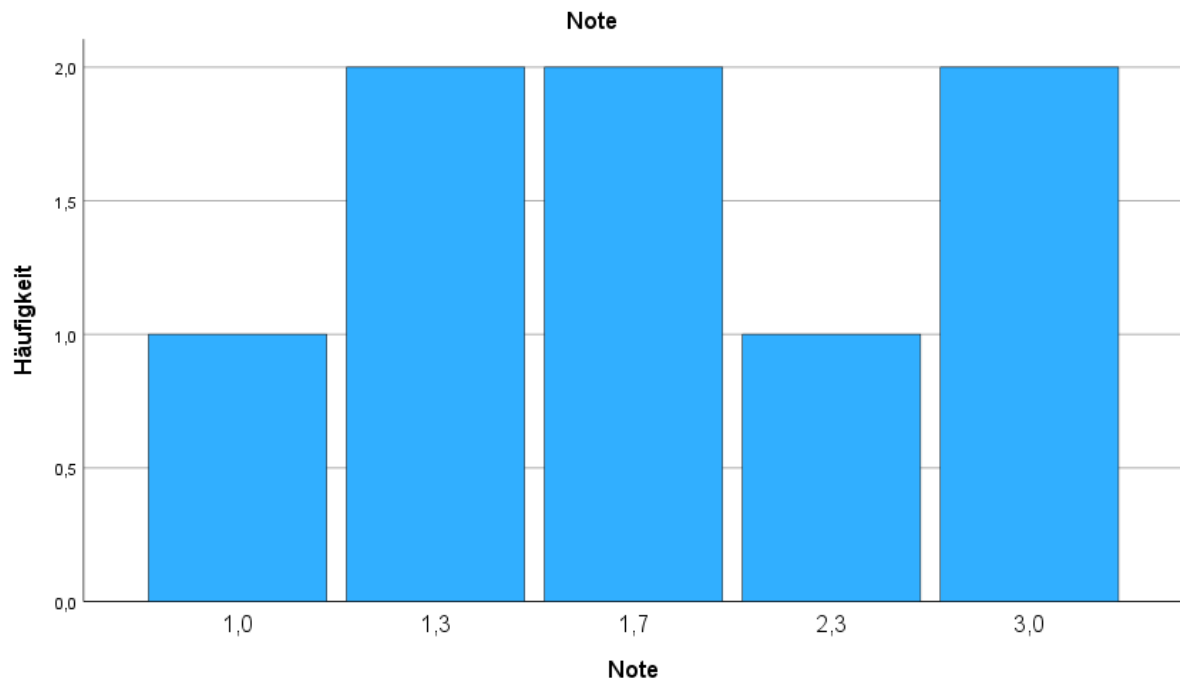

Klausur Entwicklungspsychologie – SS 2023

Prüfungsnr. 179071 (PO 2012)

Noten- und Punkteverteilung

Note					
		Häufigkeit	Prozent	Gültige Prozente	Kumulierte Prozente
Gültig	1,0	1	12,5	12,5	12,5
	1,3	2	25,0	25,0	37,5
	1,7	2	25,0	25,0	62,5
	2,3	1	12,5	12,5	75,0
	3,0	2	25,0	25,0	100,0
	Gesamt	8	100,0	100,0	

Statistiken		
Note		
N	Gültig	8
	Fehlend	0
Mittelwert		1,913
Std.-Abweichung		,7736

Noten-Punkte-Zuordnung

Note	Punktzahl
	154 Punkte maximal; Bewertungsgrundlage: 150 Punkte
1,0	143 +
1,3	135 – 142
1,7	127 – 134
2,0	119 – 126
2,3	112 – 118
2,7	105 – 111
3,0	97 – 104
3,3	90 – 96
3,7	83 – 89
4,0	75 – 82
5,0 (nicht bestanden)	≤ 74

Punkte pro Frage

Nummer Frage	Punkte maximal
1	5
2	3
3	4
4	4
5	5
6	4
7	6
8	4
9	5
10	5
11	6
12	5
13	3
14	5
15	2
16	2
17	5
18	5
19	4
20	6
21	6
22	6
23	5
24	3
25	6
26	6
27	3
28	6
29	6
30	3
31	6
32	5
33	5

Prüfungsdatum: 31.07.2023