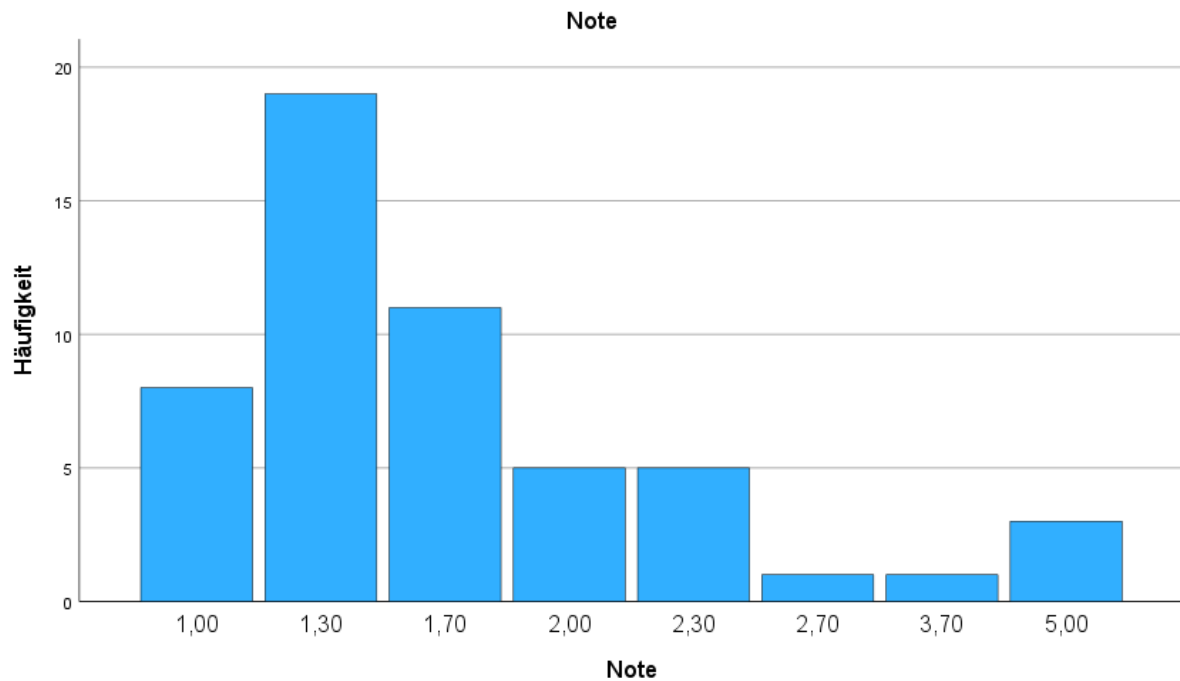

Klausur Entwicklungspsychologie – WS 2023/24

Prüfungsnr. 179072 (PO 2020)

Noten- und Punkteverteilung

Note		
Note	Anzahl	Prozent
1,00	8	15,1 %
1,30	19	35,8 %
1,70	11	20,8 %
2,00	5	9,4 %
2,30	5	9,4 %
2,70	1	1,9 %
3,70	1	1,9 %
5,00	3	5,7 %
Gesamt	53	100,0 %

Statistiken		
Note		
N	Gültig	53
	Fehlend	0
Mittelwert		1,7792
Median		1,3000
Modus		1,30
Std.-Abweichung		,94612

Noten-Punkte-Zuordnung

(Benotung ohne Frage 25 zu Geschlechtsidentität/3Punkte)

Note	Punktzahl
	163 Punkte maximal; Bewertungsgrundlage: 160 Punkte
1,0	152 +
1,3	144 - 151
1,7	136 - 143
2,0	128 - 135
2,3	120 - 127
2,7	112 - 119
3,0	104 - 111
3,3	96 - 103
3,7	88 - 95
4,0	80 - 87
5,0 (nicht bestanden)	≤ 79

Punkte pro Frage

Nummer Frage	Punkte maximal
1	6
2	6
3	6
4	4
5	3
6	6
7	7
8	7
9	4
10	5
11	7
12	4
13	4
14	5
15	6
16	6
17	4
18	4
19	4
20	6
21	5
22	6
23	6
24	5
(25	3) = nicht bewertet
26	4
27	3
28	6
29	6
30	6
31	6
32	6