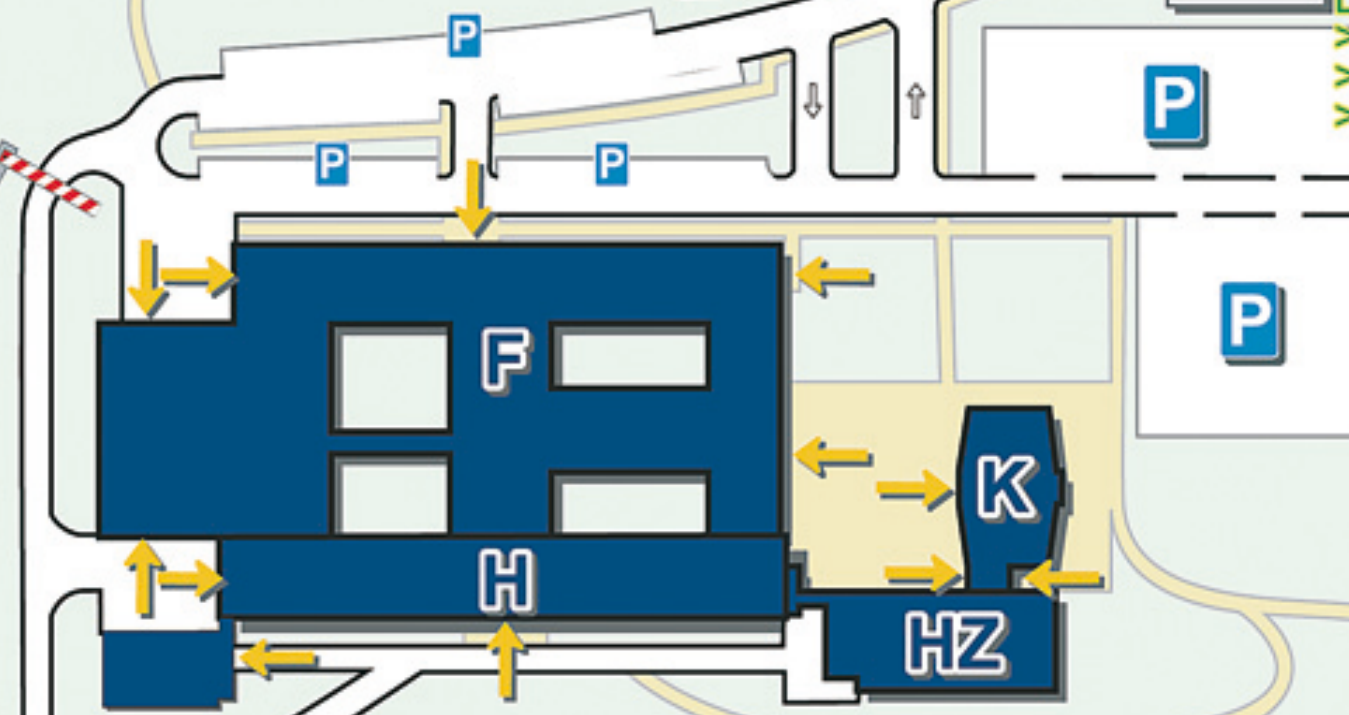

-  Universitätsgebäude
-  Sonstige Gebäude
-  Gebäudezugänge

Studierenden-
Wohnheime

Wissen-
schafts-
park

Behringstrasse

 H

Universität
Campus II
Linie 4
> Kohlenstr.,
> Universität
> Wissen-
schaftsp.

 H

Behringstr.
Linie 4
> Kohlenstr.,
> Universität
> Wissen-
schaftspark

Robert-Schumann-Str.

Campus I,
HBF, Innenstadt,
Porta Nigra,
Autobahn

 Fussweg zum
Campus I
(ca. 10 Min.)