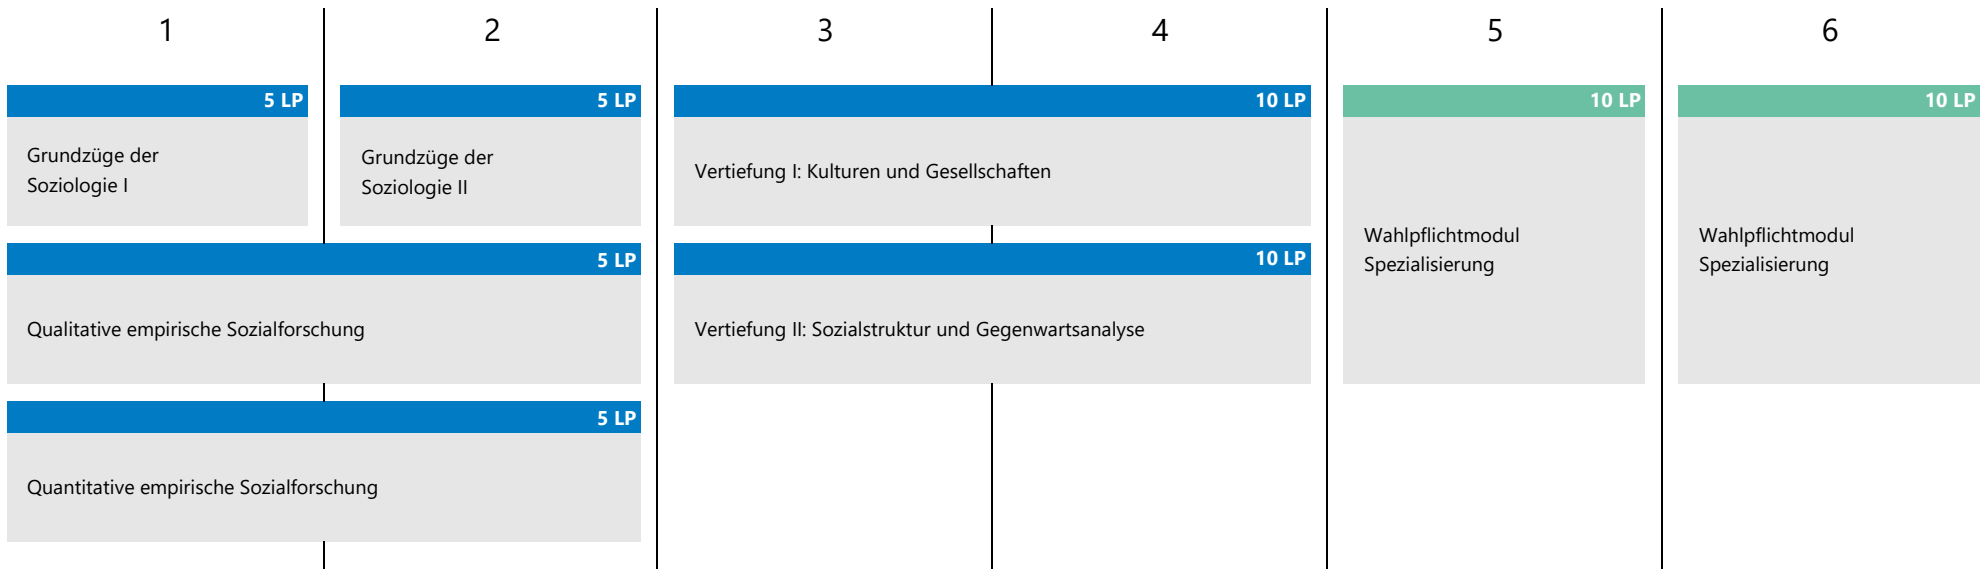

Soziologie (Bachelor, Nebenfach)

Modulübersicht | Studienbeginn im Wintersemester

Version: 08.03.2023 | PO-Version 2023

 Pflichtbereich (40 LP)

 Wahlpflichtbereich (20 LP)

Soziologie (Bachelor, Nebenfach)

Modulübersicht | Studienbeginn im Sommersemester

Version: 13.03.2023 | PO-Version 2023

 Pflichtbereich (40 LP)

 Wahlpflichtbereich (20 LP)