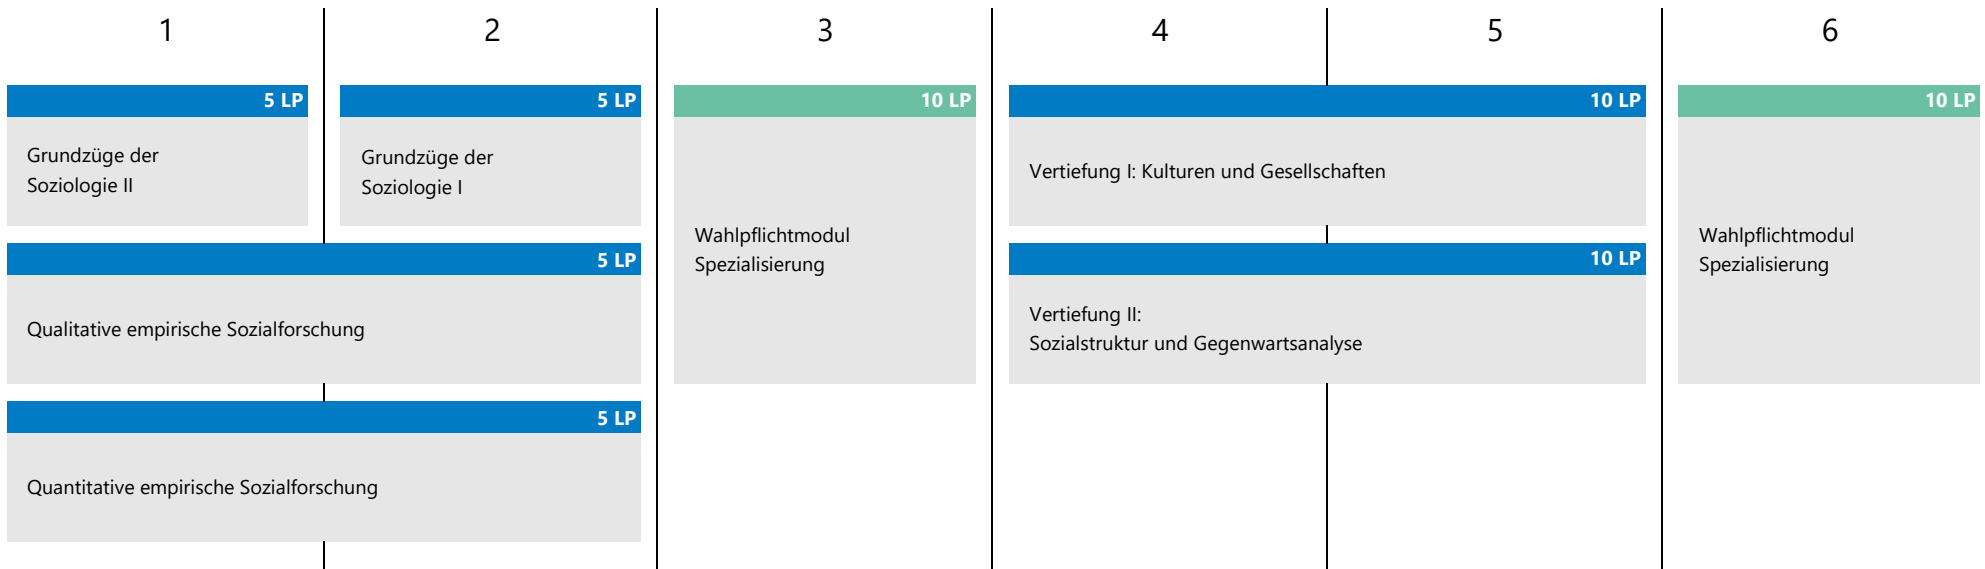

Soziologie (Bachelor, Nebenfach)

Modulübersicht | Studienbeginn im Wintersemester

Version: 08.03.2023 | PO-Version 2023

 Pflichtbereich (40 LP)

 Wahlpflichtbereich (20 LP)

Soziologie (Bachelor, Nebenfach)

Modulübersicht | Studienbeginn im Sommersemester

Version: 13.03.2023 | PO-Version 2023

 Pflichtbereich (40 LP)

 Wahlpflichtbereich (20 LP)