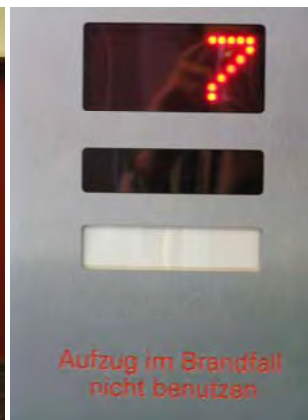

Anreisebeschreibung zum IAAEG über den Haupteingang

1

Haupteingang Drehtür: "Gebäude F"

2

Im Eingangsbereich gehen Sie links am Lageplan vorbei.

3

Über die Treppe neben dem Bibliothekseingang gelangen Sie in das erste Obergeschoss, dort halten Sie sich rechts.

4

Gehen Sie diesen Flur entlang bis Sie auf der linken Seite zwei rote Aufzüge sehen. Sie befinden sich nun im H-Gebäude.

5

Benutzen Sie einen der beiden Aufzüge, die Sie direkt zum IAAEG im 7. OG bringen.