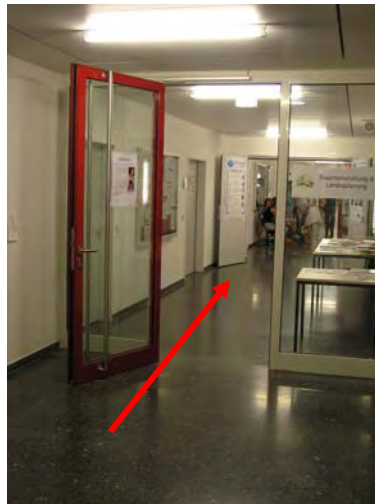

Anreisebeschreibung zum IAAEG über den Haupteingang

1

Haupteingang Drehtür: "Gebäude F"

2

Im Eingangsbereich gehen Sie links am Lageplan vorbei.

3

Über die Treppe neben dem Bibliothekseingang gelangen Sie in das erste Obergeschoss, dort halten Sie sich rechts.

4

Gehen Sie diesen Flur entlang bis Sie auf der linken Seite zwei rote Aufzüge sehen. Sie befinden sich nun im H-Gebäude.

5

Benutzen Sie einen der beiden Aufzüge, die Sie direkt zum IAAEG im 7. OG bringen.