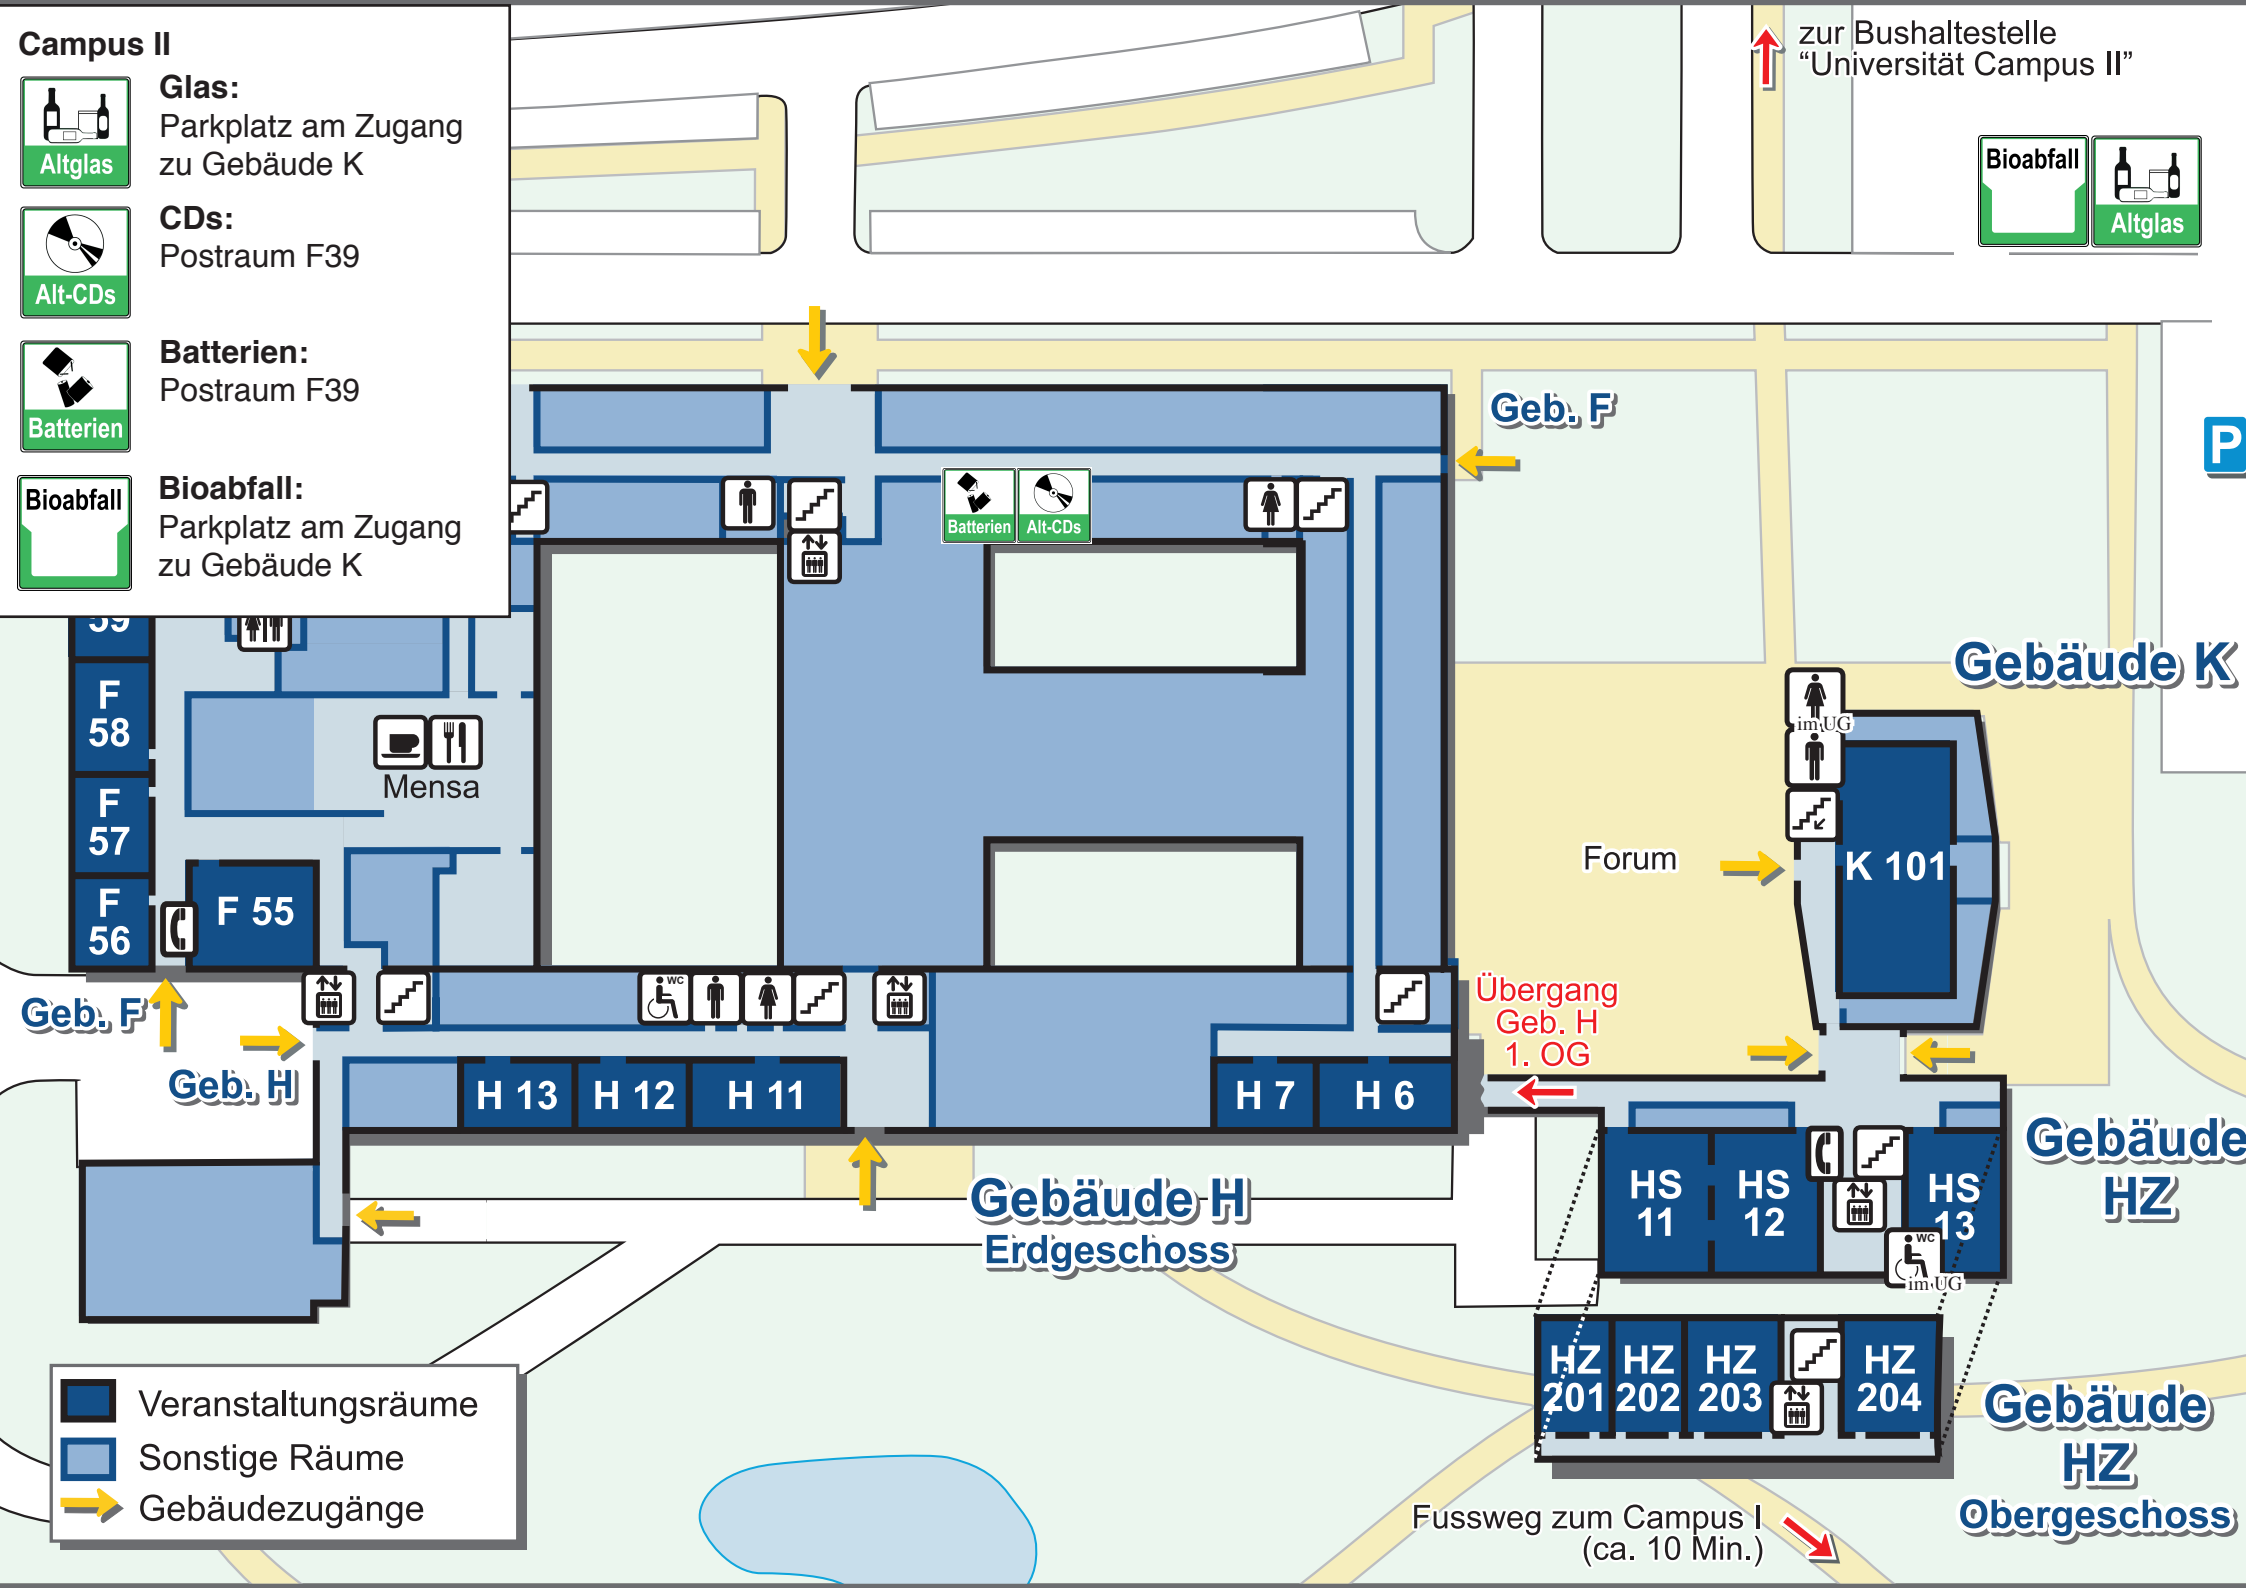

**Campus II**

**Glas:**  
Parkplatz am Zugang zu Gebäude K  
Altglas

**CDs:**  
Postraum F39  
Alt-CDs

**Batterien:**  
Postraum F39  
Batterien

**Bioabfall:**  
Parkplatz am Zugang zu Gebäude K  
Bioabfall

zur Bushaltestelle "Universität Campus II" ↑

Bioabfall Altglas

■ Veranstaltungsräume  
■ Sonstige Räume  
➔ Gebäudezugänge

Fussweg zum Campus I (ca. 10 Min.) ↘