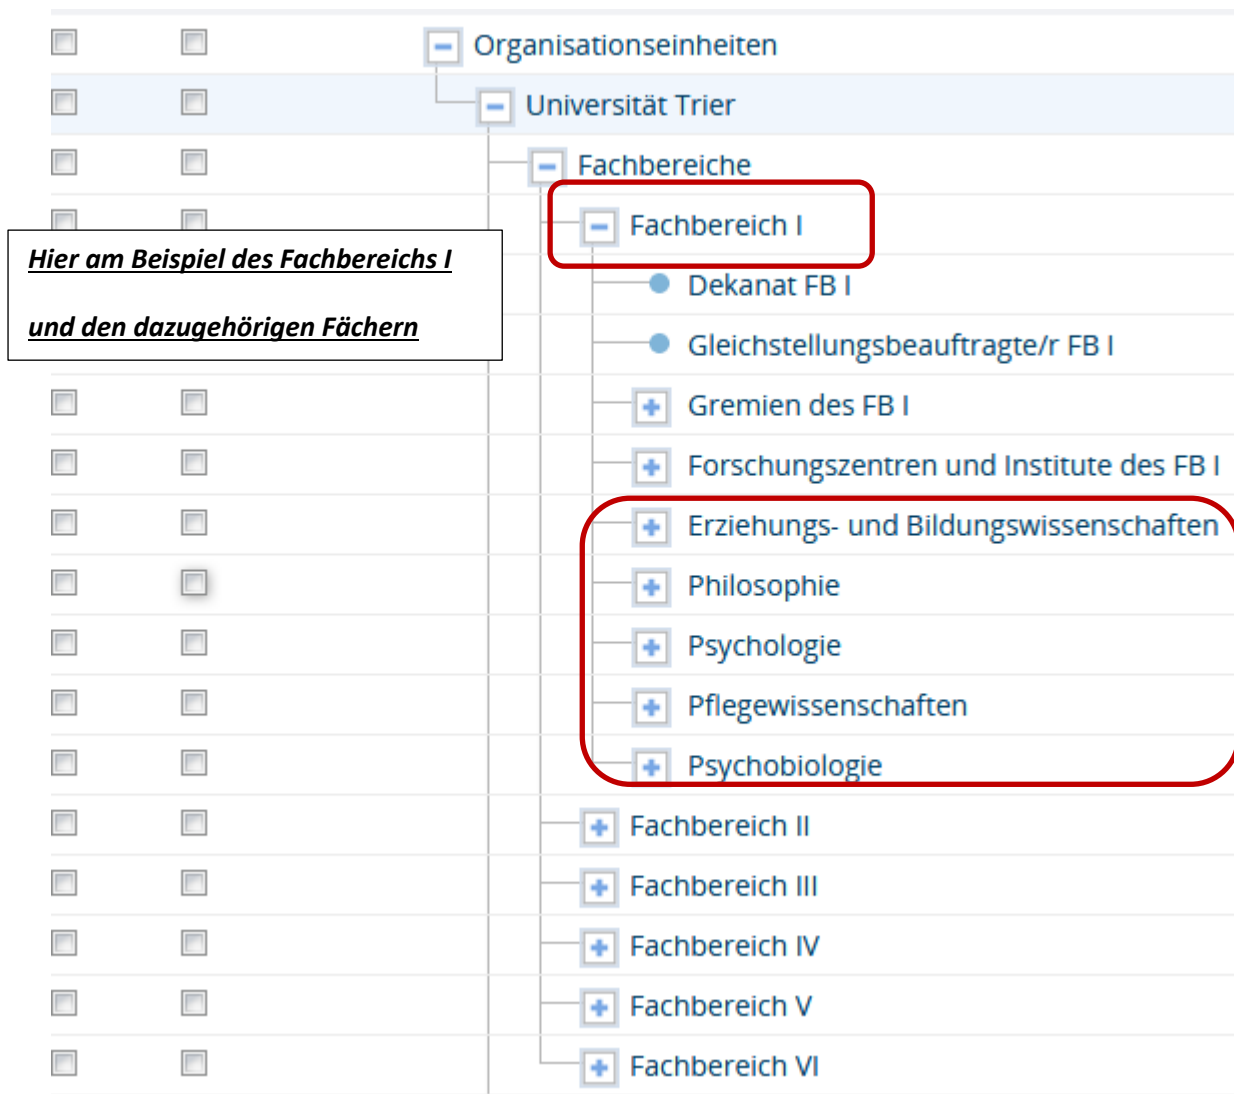

anschließend den Menüunterpunkt „Veranstaltungen suchen“,

The screenshot shows a navigation bar with a home icon, the text 'Bewerbung/Einschreibung', and a blue button labeled 'Studienangebot'. Below the bar, the text 'Studienangebot' is visible. A large black arrow points down to the link 'Veranstaltungen suchen' in the main content area.

In dem Feld Struktur, das anschließend mit angezeigt wird, können Sie das gesuchte Fach unter „Organisationseinheit“ auswählen

Struktur

Organisationseinheit = [→ Auswählen](#)

Studiengang = [→ Auswählen](#)

Sie klicken auf Auswählen und es öffnet sich der Strukturbaum der Universität

Veranstaltungen suchen

Auswahl übernehmen Zurück ohne Änderung der Auswahl

Auswahl Auswahl mit Unterelementen

Organisationseinheiten

Auswahl übernehmen Zurück ohne Änderung der Auswahl

Durch Klicken auf das Pluszeichen klappen Sie die einzelnen Ebenen auf bis zu den einzelnen Lehreinheiten/Fächern.

Möchten Sie alle Veranstaltungen eines Faches sehen, setzen Sie ein Häkchen auf die Checkbox direkt vor dem Fachnamen (nicht ins erste!), hier z.B. bei Philosophie