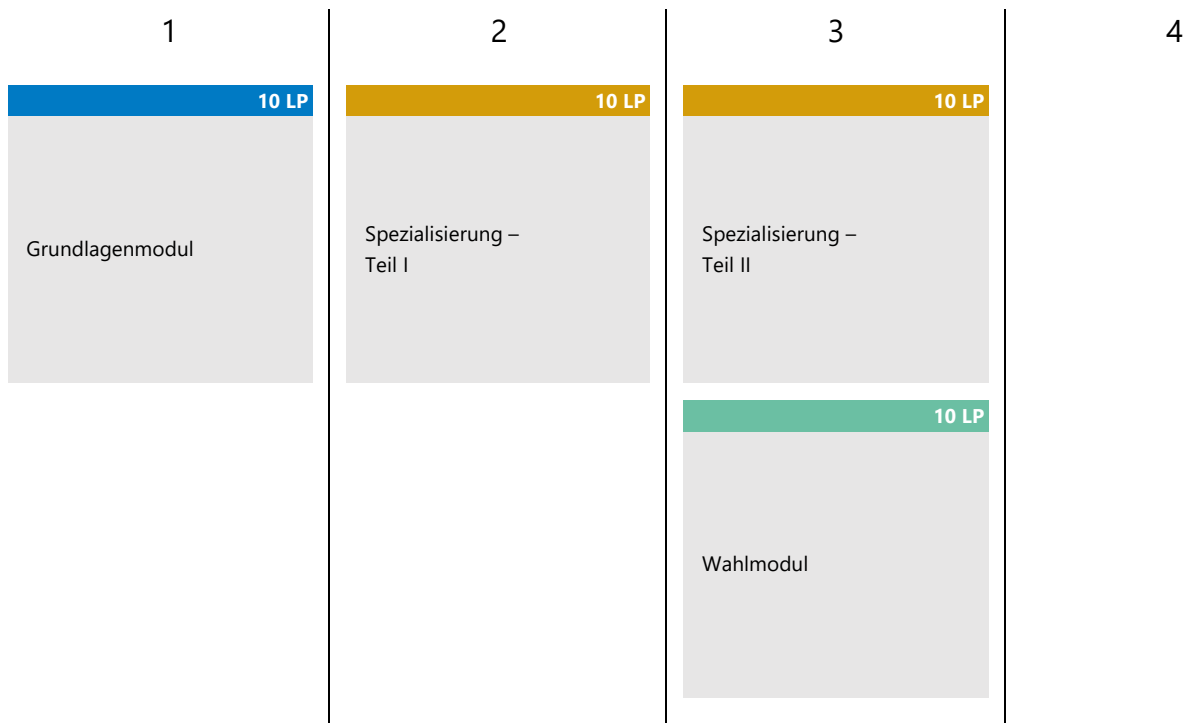

Betriebswirtschaftslehre (Master, Nebenfach)

Modulübersicht | Studienbeginn im Wintersemester

Version: 19.09.2022 | PO-Version 2021

 Pflichtbereich (10 LP)

 Wahlmodul (10 LP)

 Spezialisierung (20 LP)