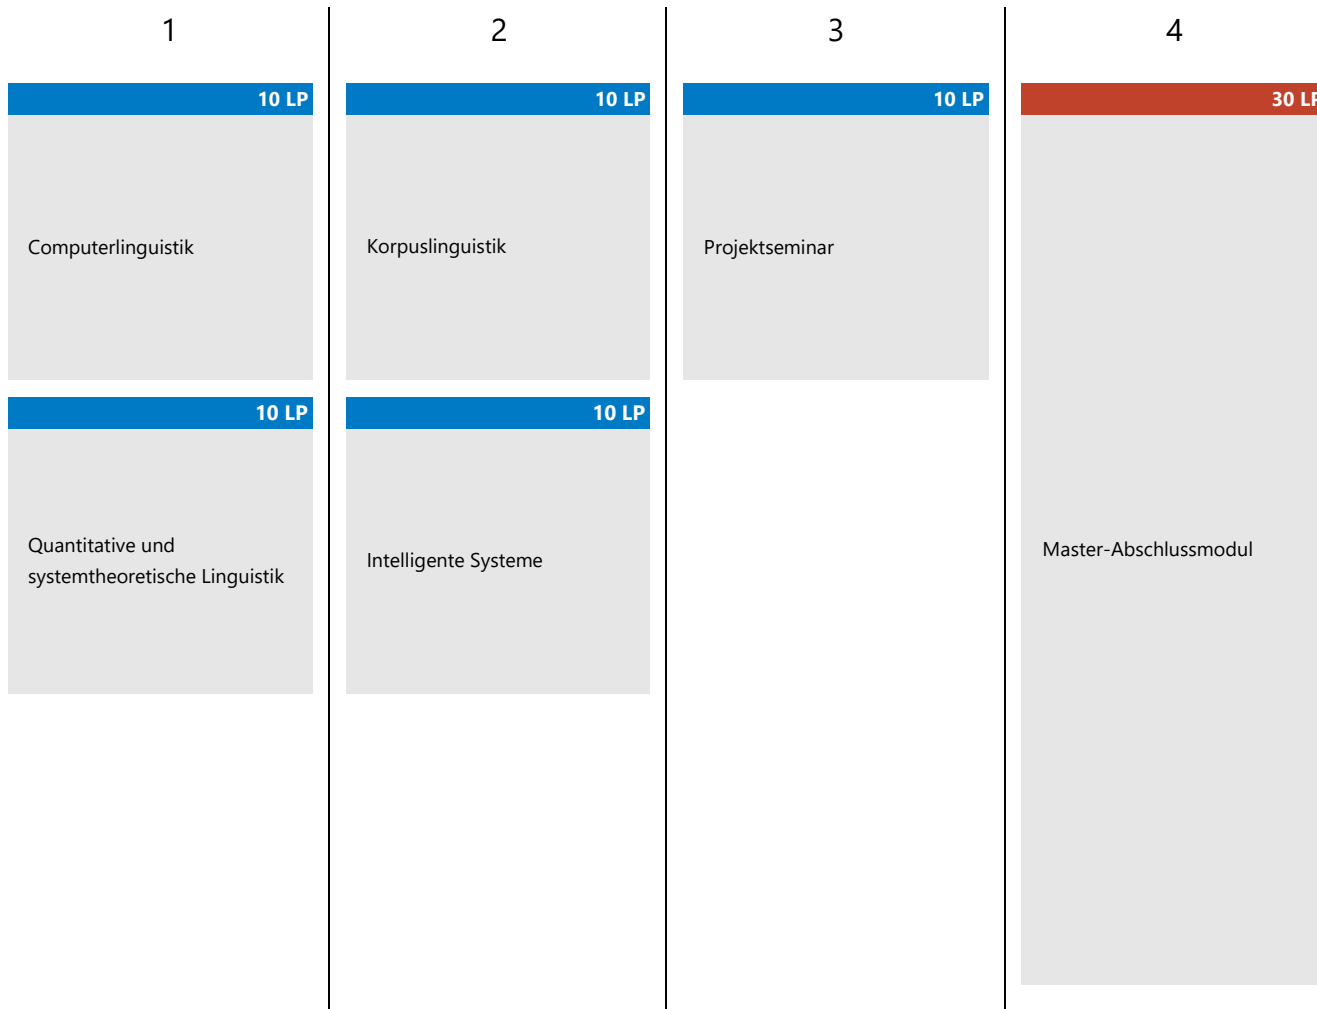

Computerlinguistik (M.A., Hauptfach)

Modulübersicht | Studienbeginn im Wintersemester

Version: 11.09.2022 | PO-Version 2019

 Pflichtbereich (50 LP)

 Master-Abschluss (30 LP)