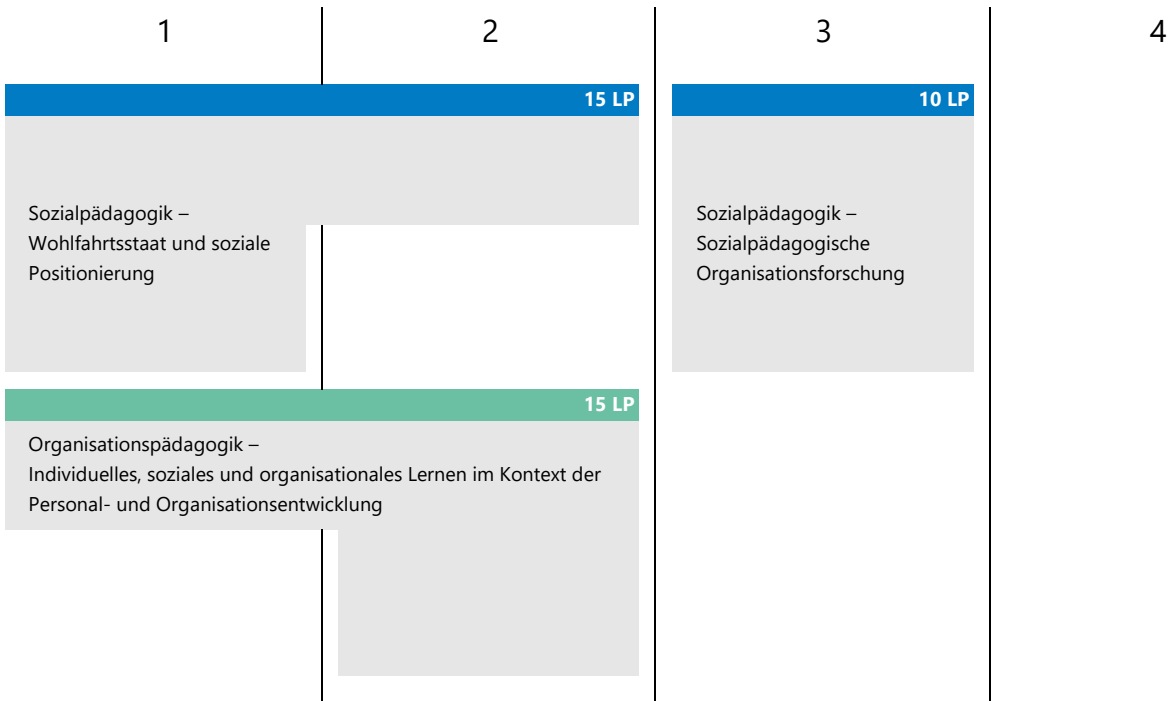

Erziehungswissenschaft: Organisation des Sozialen (Master, Nebenfach)

Modulübersicht | Studienbeginn im Wintersemester

Version: 06.03.2023 | PO-Version 2013

 Sozialpädagogik (25 LP)

 Organisationspädagogik (15 LP)