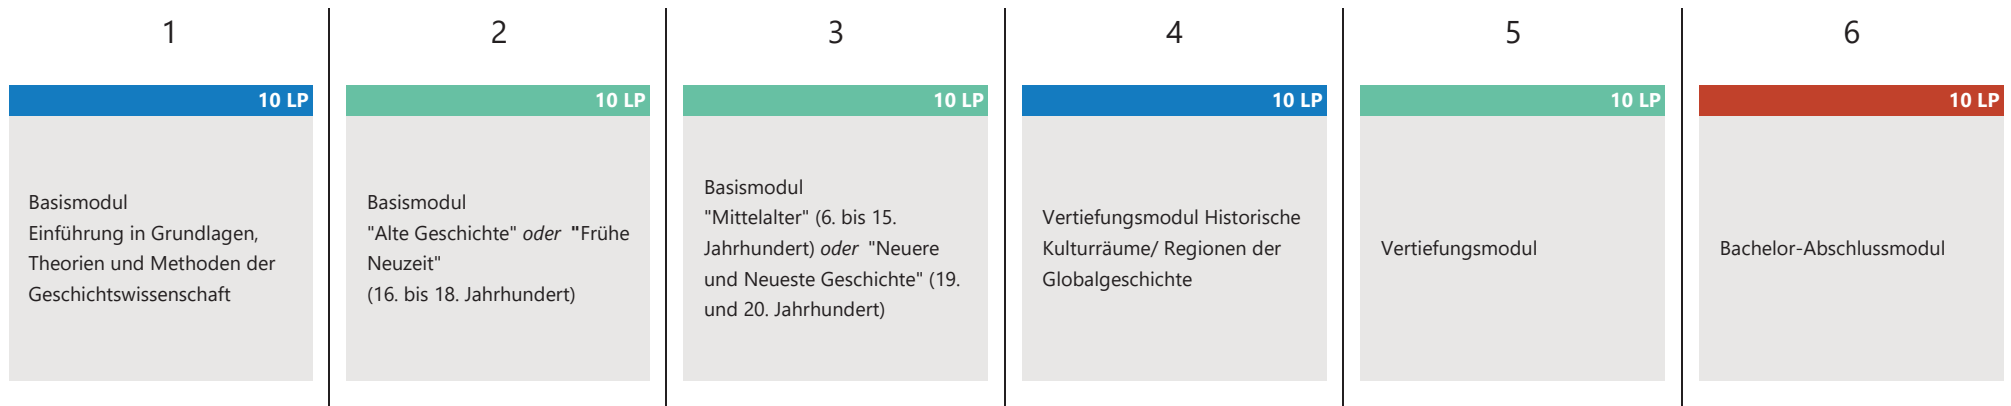

## Geschichte (Bachelor, Nebenfach)

Modulübersicht | Studienbeginn im Wintersemester

Version: 15.09.2022 | PO-Version 2007

 Pflichtbereich (20 LP)

 Wahlpflichtbereich (30 LP)

 Bachelor-Abschlussmodul (10 LP)

## Geschichte (Bachelor, Nebenfach)

Modulübersicht | Studienbeginn im Sommersemester

Version: 27.05.2022 | PO-Version 2007

 Pflichtbereich (20 LP)

 Wahlpflichtbereich (30 LP)

 Bachelor-Abschlussmodul (10 LP)