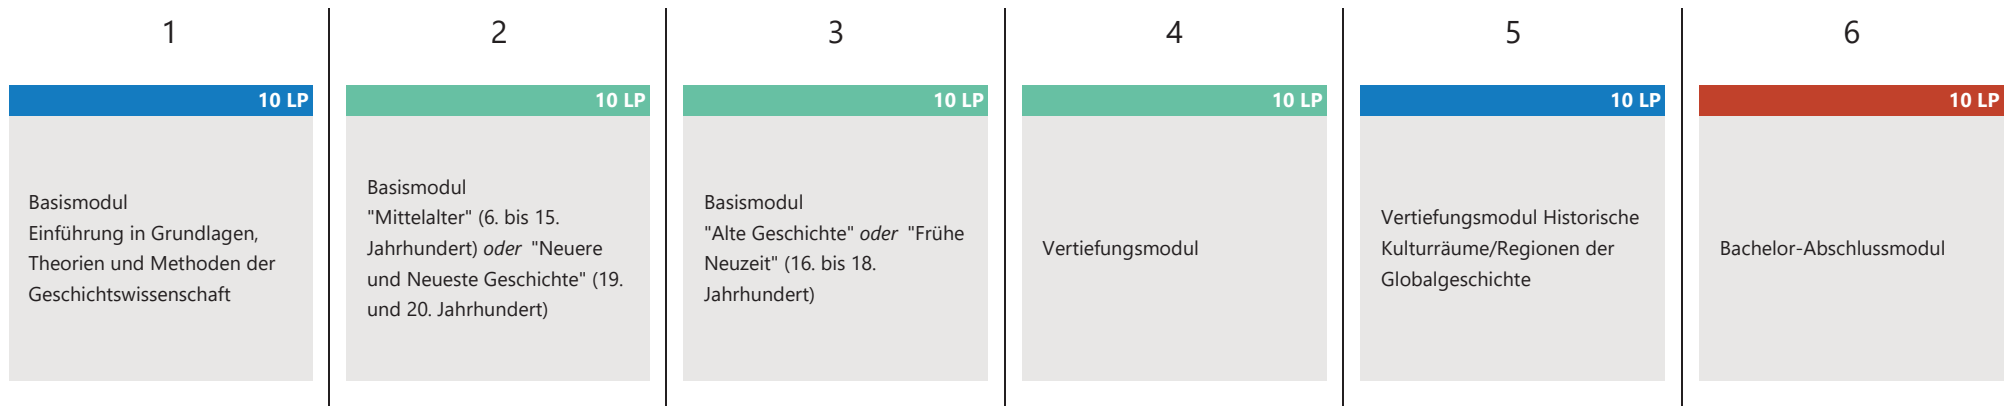

## Geschichte (Bachelor, Nebenfach)

Modulübersicht | Studienbeginn im Wintersemester

Version: 15.09.2022 | PO-Version 2007

 Pflichtbereich (20 LP)

 Wahlpflichtbereich (30 LP)

 Bachelor-Abschlussmodul (10 LP)

## Geschichte (Bachelor, Nebenfach)

Modulübersicht | Studienbeginn im Sommersemester

Version: 27.05.2022 | PO-Version 2007

 Pflichtbereich (20 LP)

 Wahlpflichtbereich (30 LP)

 Bachelor-Abschlussmodul (10 LP)