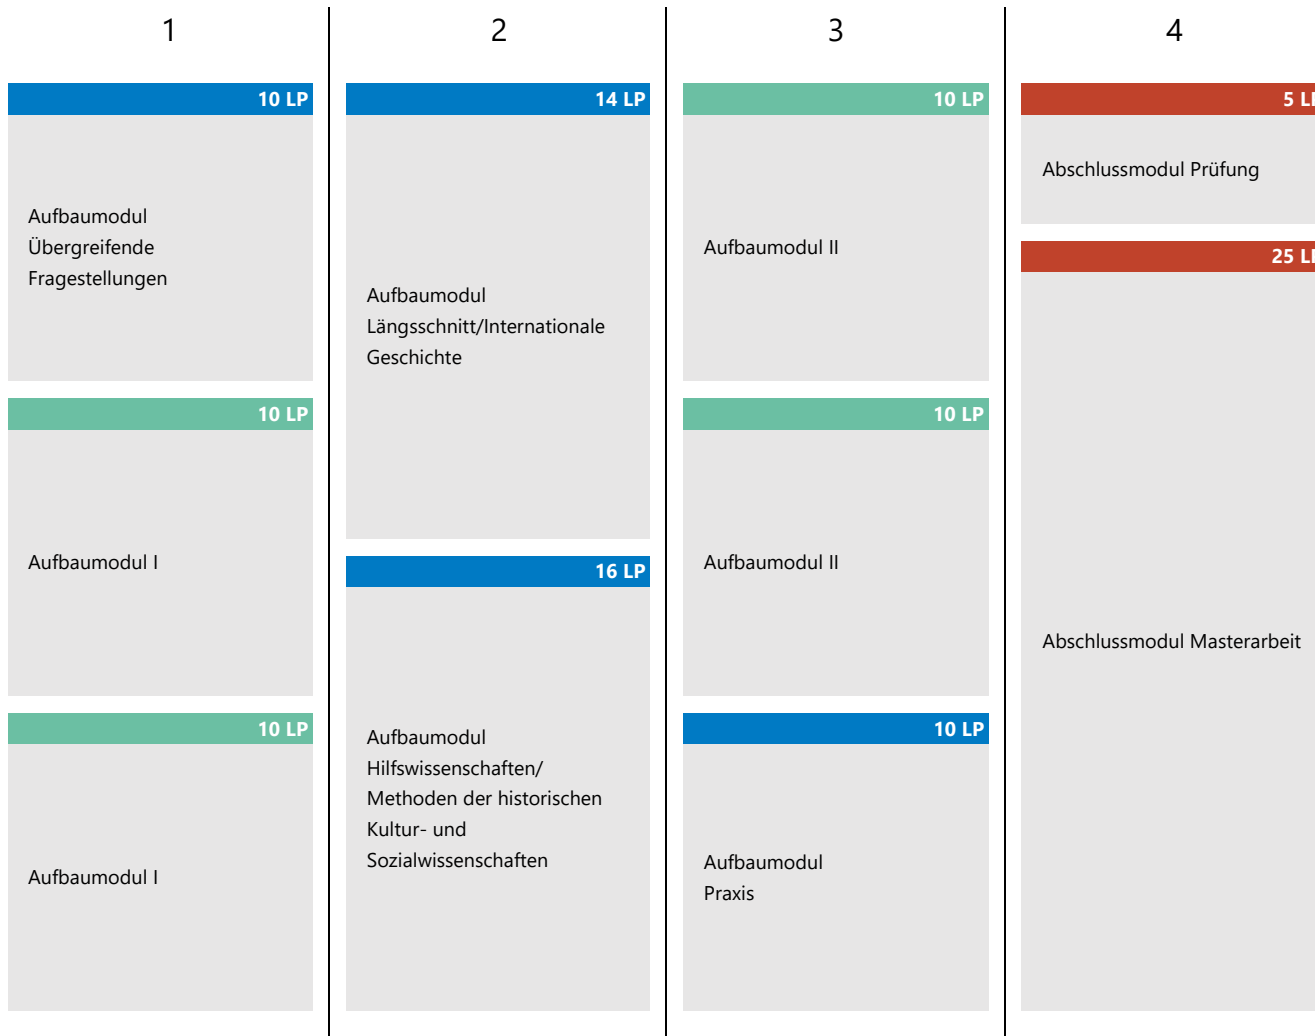

# Geschichte (M.A., 1-Fach)

Modulübersicht | Studienbeginn im Wintersemester

Version: 15.09.2022 | PO-Version 2013

 Pflichtbereich (50 LP)

 Wahlpflichtbereich (40 LP)

 Master-Abschluss (30 LP)