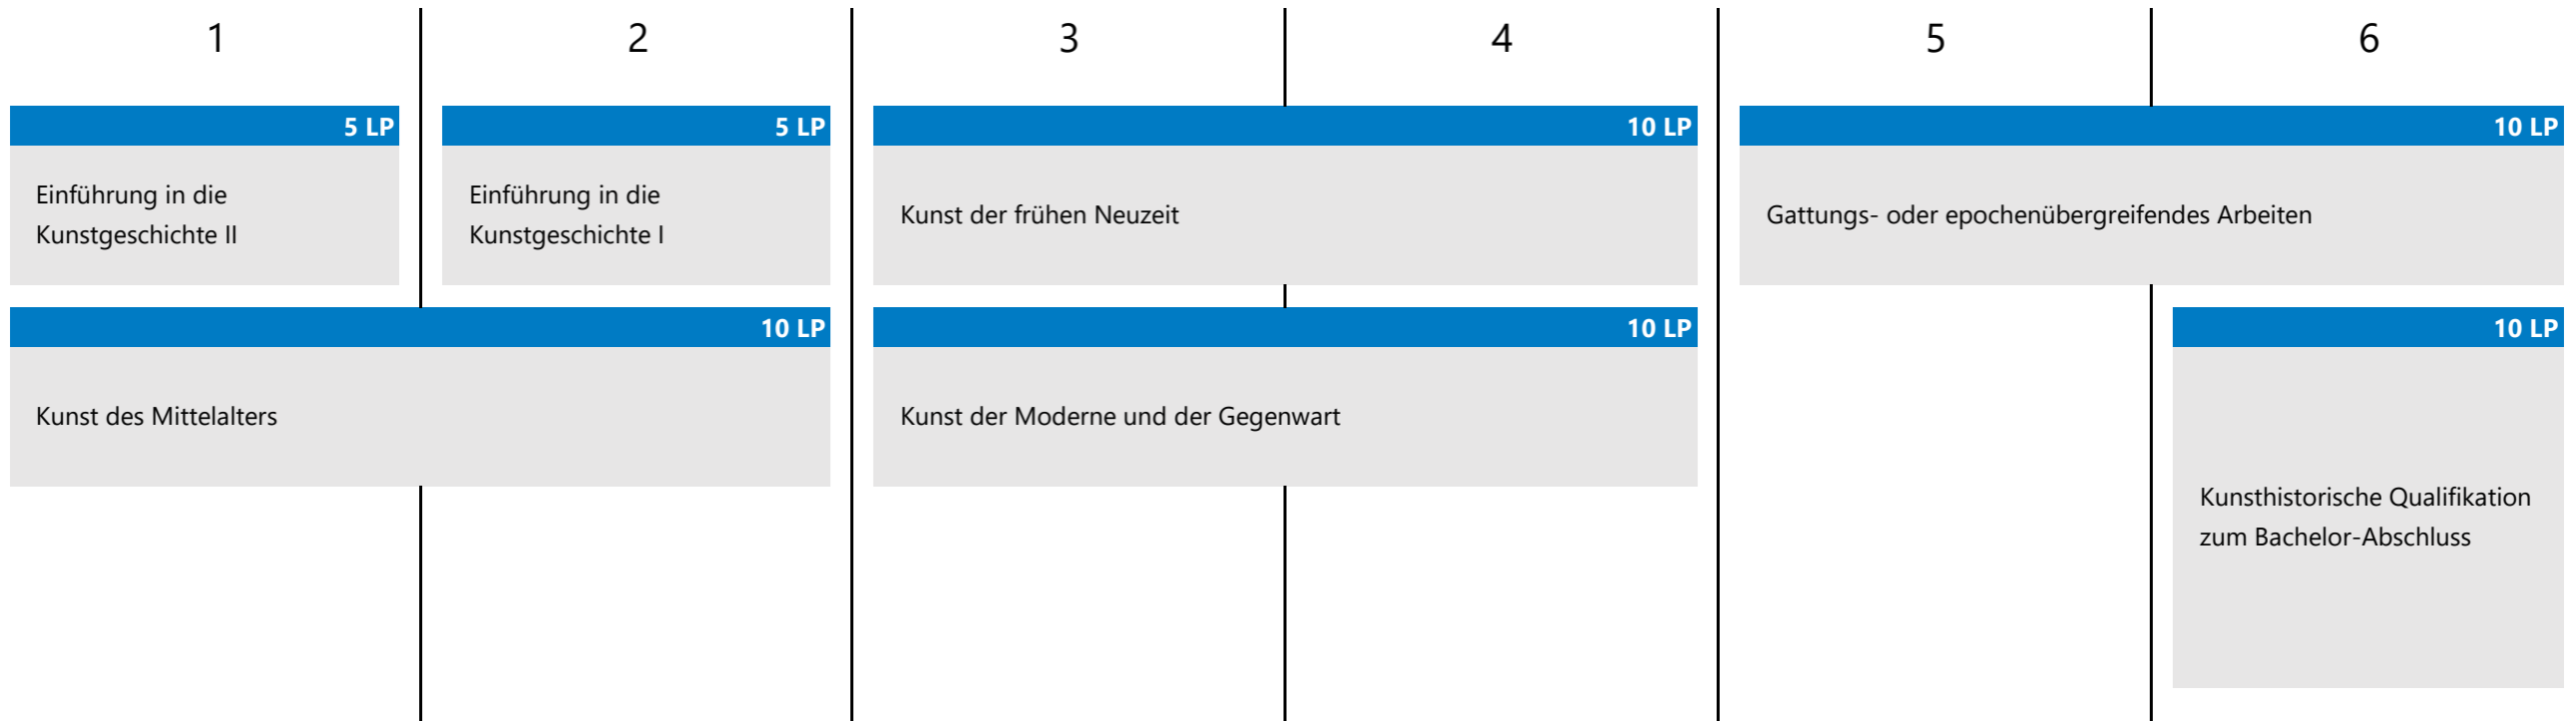

# Kunstgeschichte (Bachelor, Nebenfach)

Modulübersicht | Studienbeginn im Wintersemester

Version: 22.09.2022 | PO-Version 2009

 Pflichtbereich (60 LP)

# Kunstgeschichte (Bachelor, Nebenfach)

Modulübersicht | Studienbeginn im Sommersemester

Version: 22.09.2022 | PO-Version 2009

 Pflichtbereich (60 LP)