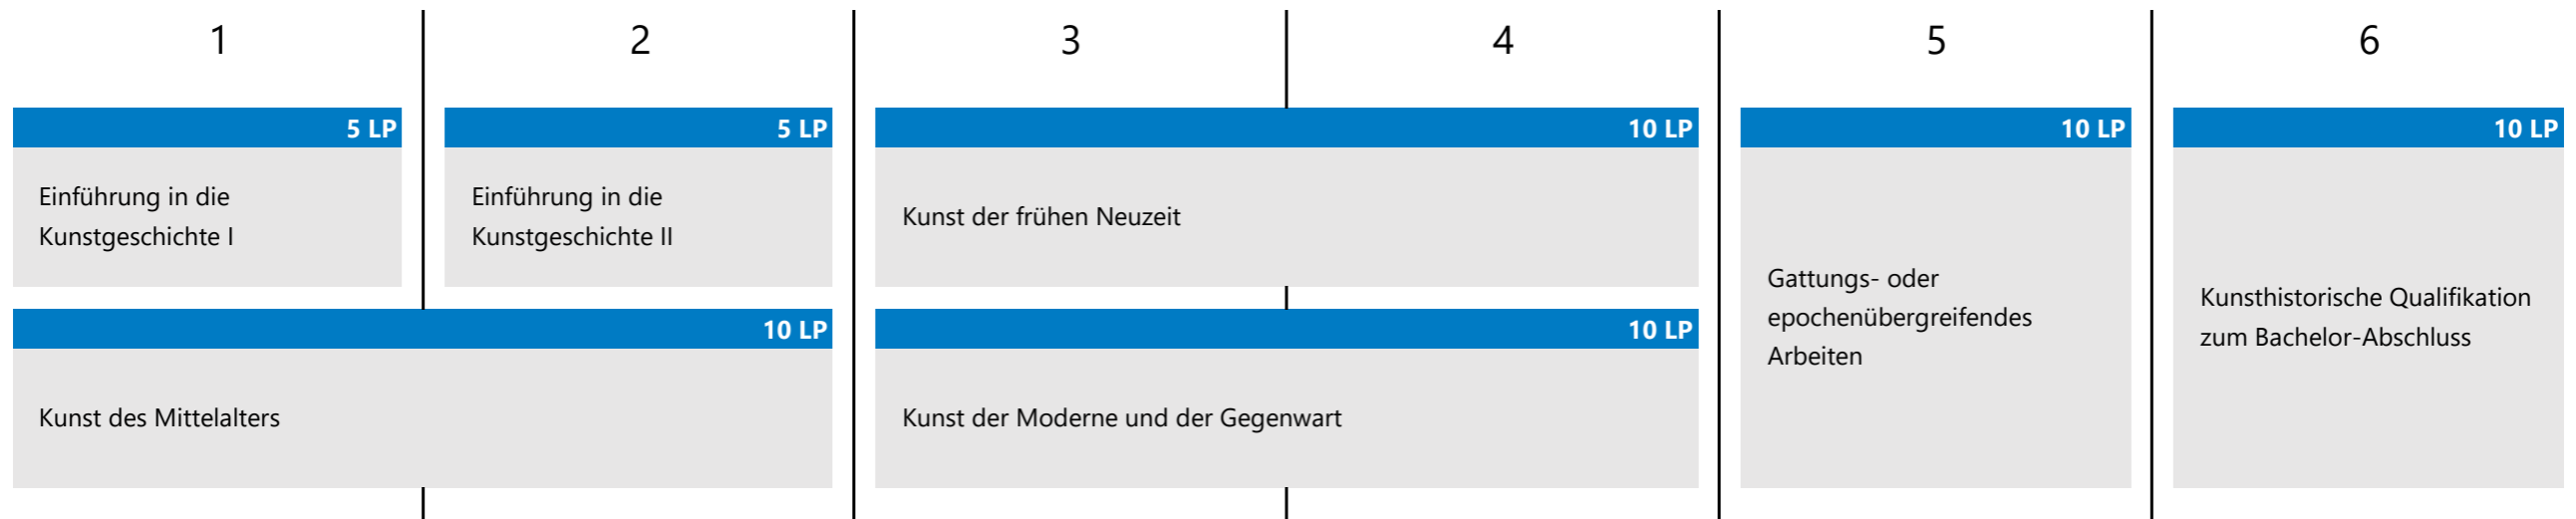

# Kunstgeschichte (Bachelor, Nebenfach)

Modulübersicht | Studienbeginn im Wintersemester

Version: 22.09.2022 | PO-Version 2009

 Pflichtbereich (60 LP)

# Kunstgeschichte (Bachelor, Nebenfach)

Modulübersicht | Studienbeginn im Sommersemester

Version: 22.09.2022 | PO-Version 2009

 Pflichtbereich (60 LP)