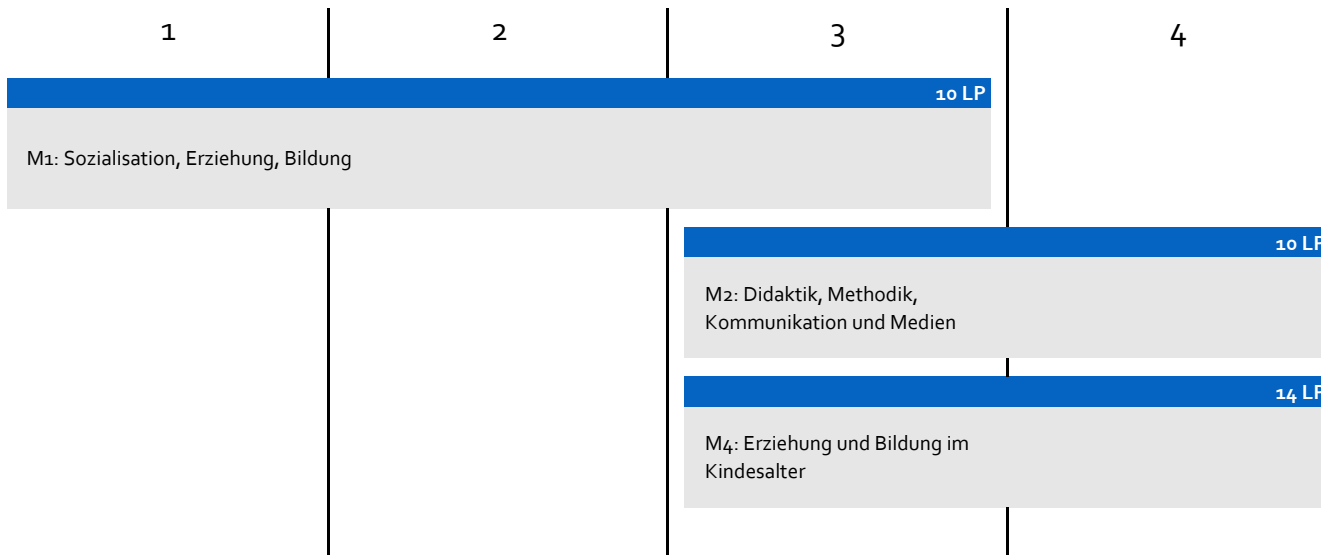

Bildungswissenschaften Lehramt (B.Ed. Grundschule)

Modulübersicht | Studienbeginn im Wintersemester

Version: 04.05.2020 | PO-Version 2020

 Pflichtbereich (34 LP)

Im Studium für das Lehramt (B.Ed.) tritt zu den aufgeführten Modulen die Abfassung der Bachelorarbeit im Umfang von 10 LP hinzu. Diese wird in einem der gewählten Schulfächer angefertigt.

Bildungswissenschaften Lehramt (B.Ed. Gymnasium/Realschule plus)

Modulübersicht | Studienbeginn im Wintersemester

Version: 11.05.2020 | PO-Version 2020

 Pflichtbereich (30 LP)

Bildungswissenschaften Lehramt (B.Ed. Gymnasium/Realschule plus)

Modulübersicht | Studienbeginn im Sommersemester

Version: 11.05.2020 | PO-Version 2020

 Pflichtbereich (30 LP)