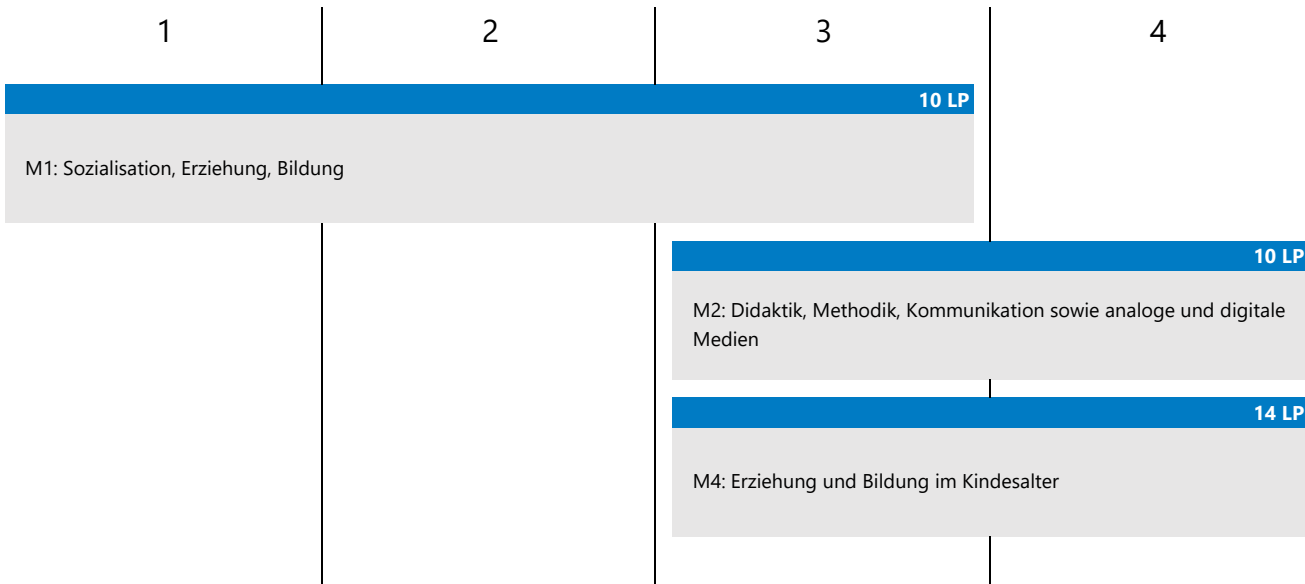

Bildungswissenschaften Lehramt (B.Ed. Grundschule)

Modulübersicht | Studienbeginn im Wintersemester

Version: 01.06.2023 | PO-Version 2020

 Pflichtbereich (34 LP)

Im Studium für das Lehramt (B.Ed.) tritt zu den aufgeführten Modulen die Abfassung der Bachelorarbeit im Umfang von 10 LP hinzu. Diese wird in einem der gewählten Schulfächer angefertigt.

Bildungswissenschaften Lehramt (B.Ed. Gymnasium/Realschule plus)

Modulübersicht | Studienbeginn im Wintersemester

Version: 01.06.2023 | PO-Version 2020

 Pflichtbereich (30 LP)

Bildungswissenschaften Lehramt (B.Ed. Gymnasium/Realschule plus)

Modulübersicht | Studienbeginn im Sommersemester

Version: 01.06.2023 | PO-Version 2020

 Pflichtbereich (30 LP)