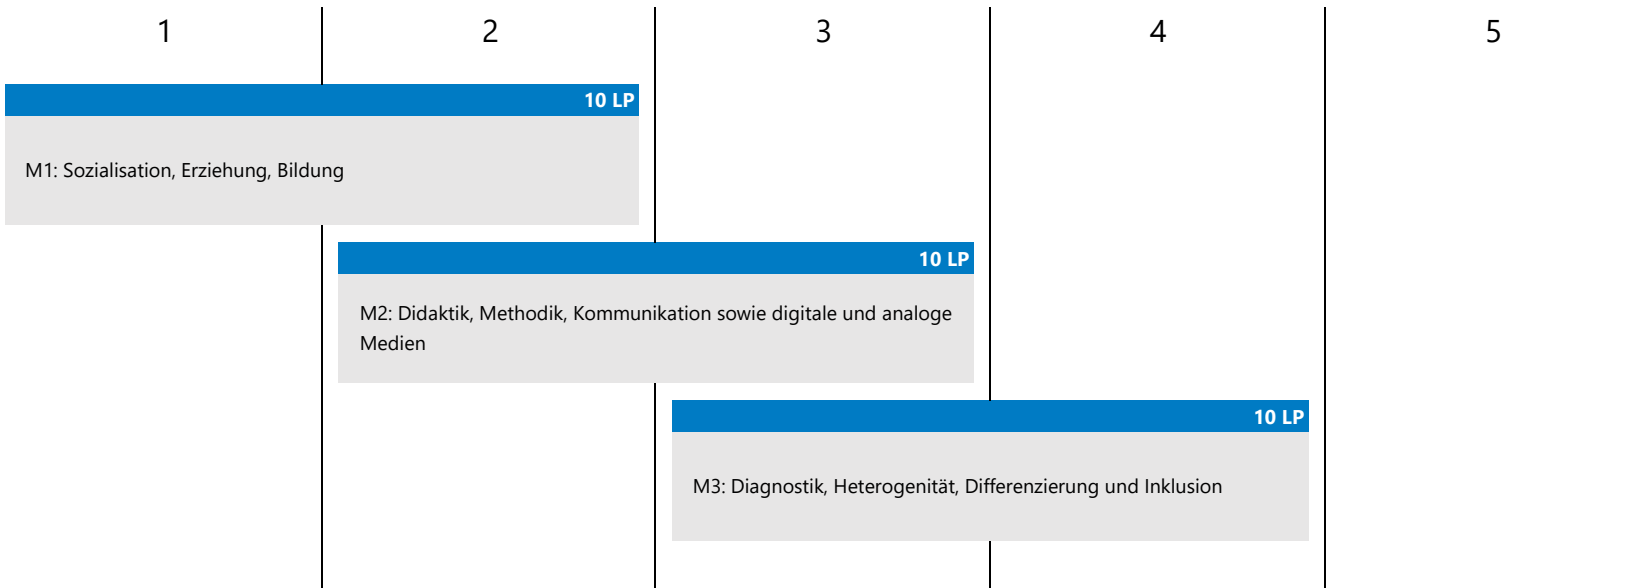

Bildungswissenschaften Lehramt (B.Ed. Grundschule)

Modulübersicht | Studienbeginn im Wintersemester

Version: 01.06.2023 | PO-Version 2020

 Pflichtbereich (34 LP)

Im Studium für das Lehramt (B.Ed.) tritt zu den aufgeführten Modulen die Abfassung der Bachelorarbeit im Umfang von 10 LP hinzu. Diese wird in einem der gewählten Schulfächer angefertigt.

Bildungswissenschaften Lehramt (B.Ed. Gymnasium/Realschule plus)

Modulübersicht | Studienbeginn im Wintersemester

Version: 01.06.2023 | PO-Version 2020

 Pflichtbereich (30 LP)

Bildungswissenschaften Lehramt (B.Ed. Gymnasium/Realschule plus)

Modulübersicht | Studienbeginn im Sommersemester

Version: 01.06.2023 | PO-Version 2020

 Pflichtbereich (30 LP)