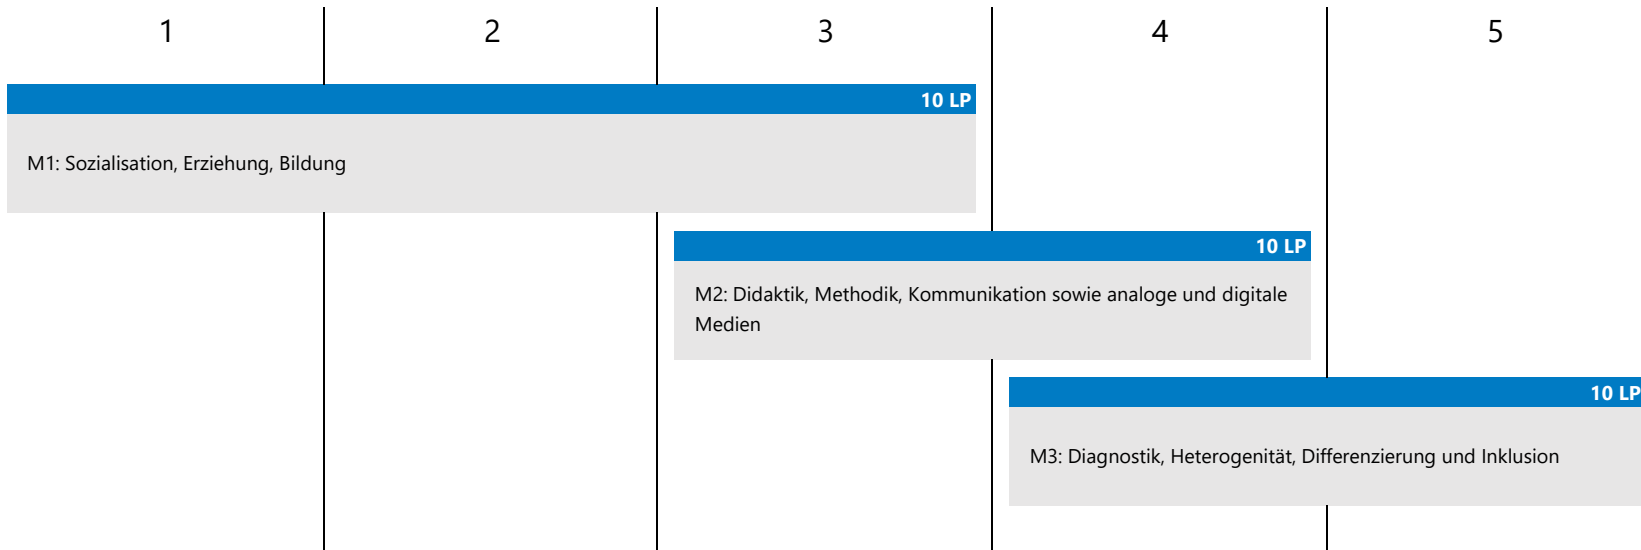

Bildungswissenschaften Lehramt (B.Ed. Grundschule)

Modulübersicht | Studienbeginn im Wintersemester

Version: 01.06.2023 | PO-Version 2020

 Pflichtbereich (34 LP)

Im Studium für das Lehramt (B.Ed.) tritt zu den aufgeführten Modulen die Abfassung der Bachelorarbeit im Umfang von 10 LP hinzu. Diese wird in einem der gewählten Schulfächer angefertigt.

Bildungswissenschaften Lehramt (B.Ed. Gymnasium/Realschule plus)

Modulübersicht | Studienbeginn im Wintersemester

Version: 01.06.2023 | PO-Version 2020

 Pflichtbereich (30 LP)

Bildungswissenschaften Lehramt (B.Ed. Gymnasium/Realschule plus)

Modulübersicht | Studienbeginn im Sommersemester

Version: 01.06.2023 | PO-Version 2020

 Pflichtbereich (30 LP)