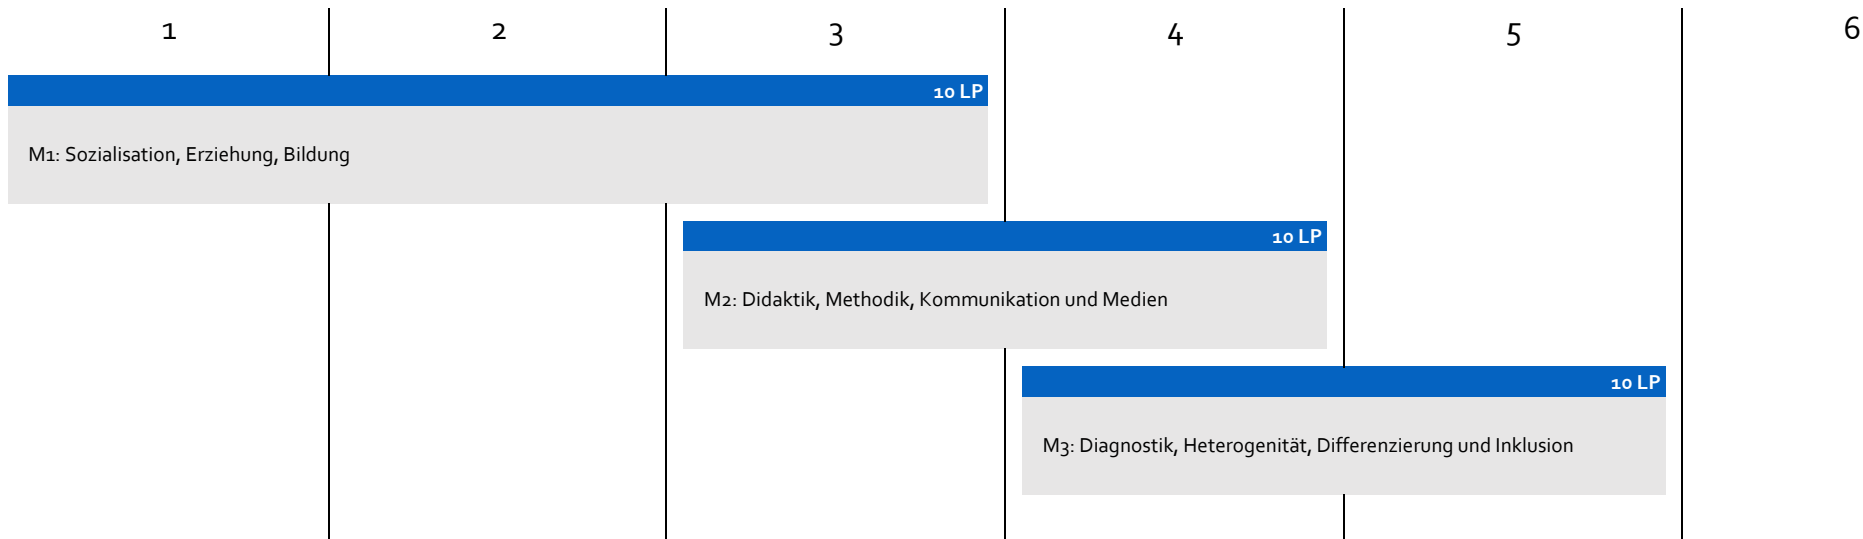

Bildungswissenschaften Lehramt (B.Ed. Grundschule)

Modulübersicht | Studienbeginn im Wintersemester

Version: 04.05.2020 | PO-Version 2020

 Pflichtbereich (34 LP)

Im Studium für das Lehramt (B.Ed.) tritt zu den aufgeführten Modulen die Abfassung der Bachelorarbeit im Umfang von 10 LP hinzu. Diese wird in einem der gewählten Schulfächer angefertigt.

Bildungswissenschaften Lehramt (B.Ed. Gymnasium/Realschule plus)

Modulübersicht | Studienbeginn im Wintersemester

Version: 11.05.2020 | PO-Version 2020

 Pflichtbereich (30 LP)

Bildungswissenschaften Lehramt (B.Ed. Gymnasium/Realschule plus)

Modulübersicht | Studienbeginn im Sommersemester

Version: 11.05.2020 | PO-Version 2020

 Pflichtbereich (30 LP)