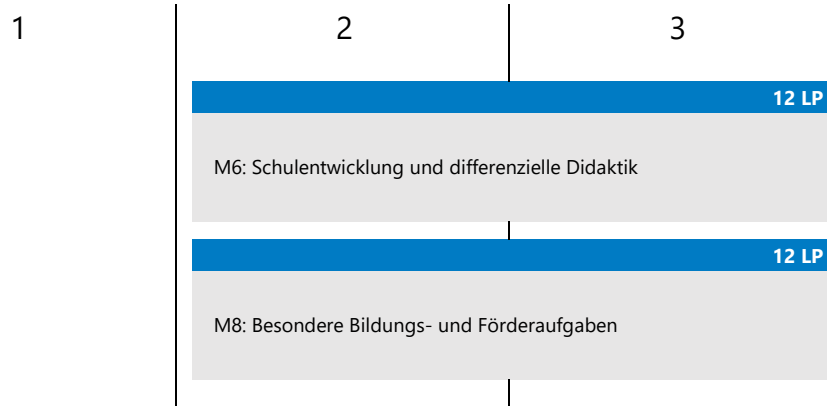

## Bildungswissenschaften Lehramt (M.Ed. Realschule plus)

Modulübersicht | Studienbeginn im Wintersemester

Version: 01.06.2023 | PO-Version 2007

 Pflichtbereich (24 LP)