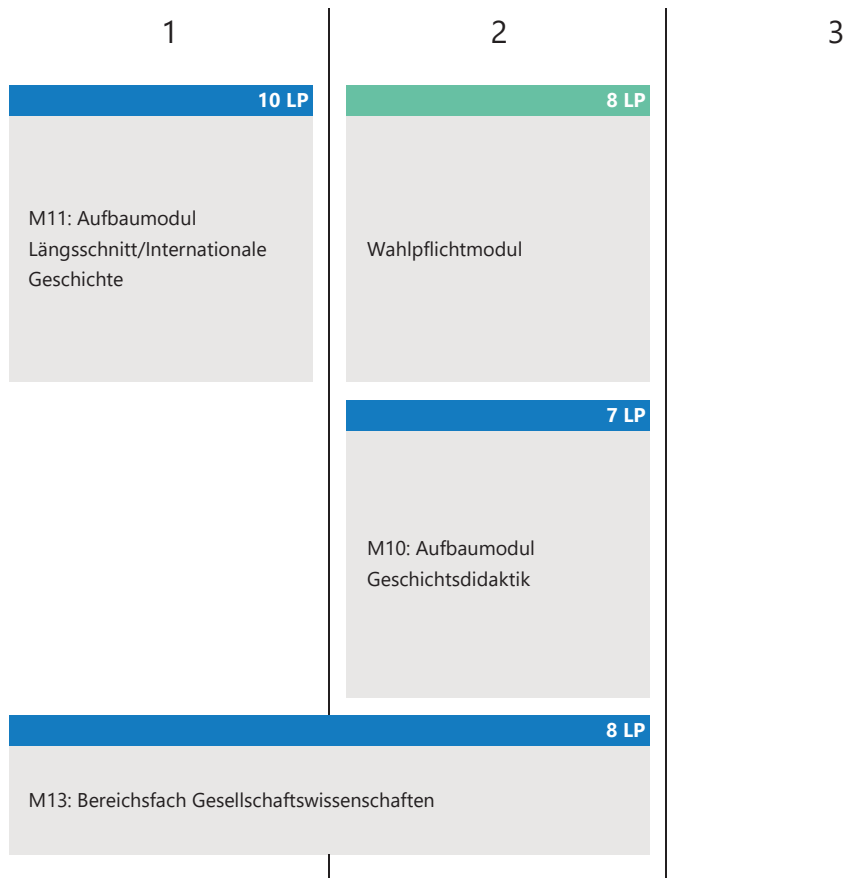

## Geschichte Lehramt (M.Ed. Realschule plus)

Modulübersicht | Studienbeginn im Wintersemester

Version: 28.09.2022 | PO-Version: 2007

-  Pflichtbereich (23 LP)
-  Wahlpflichtbereich (8 LP)

Im Studium für das Lehramt (M.Ed.) an Realschulen plus tritt zu den aufgeführten Modulen die Abfassung der Masterarbeit im Umfang von 16 LP hinzu. Diese wird in einem der gewählten Schulfächer oder in den Bildungswissenschaften angefertigt.

## Geschichte Lehramt (M.Ed. Realschule plus)

Modulübersicht | Studienbeginn im Sommersemester

Version: 28.09.2022 | PO-Version: 2007

 Pflichtbereich (25 LP)

 Wahlpflichtbereich (8 LP)

Im Studium für das Lehramt (M.Ed.) an Realschulen plus tritt zu den aufgeführten Modulen die Abfassung der Masterarbeit im Umfang von 16 LP hinzu. Diese wird in einem der gewählten Schulfächer oder in den Bildungswissenschaften angefertigt.