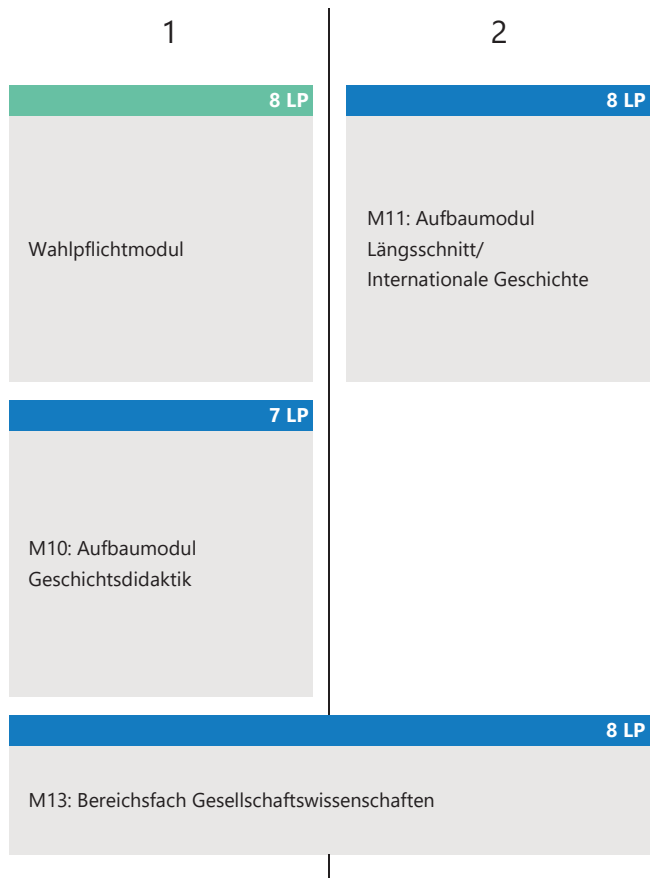

## Geschichte Lehramt (M.Ed. Realschule plus)

Modulübersicht | Studienbeginn im Wintersemester

Version: 28.09.2022 | PO-Version: 2007

-  Pflichtbereich (23 LP)
-  Wahlpflichtbereich (8 LP)

Im Studium für das Lehramt (M.Ed.) an Realschulen plus tritt zu den aufgeführten Modulen die Abfassung der Masterarbeit im Umfang von 16 LP hinzu. Diese wird in einem der gewählten Schulfächer oder in den Bildungswissenschaften angefertigt.

## Geschichte Lehramt (M.Ed. Realschule plus)

Modulübersicht | Studienbeginn im Sommersemester

Version: 28.09.2022 | PO-Version: 2007

 Pflichtbereich (25 LP)

 Wahlpflichtbereich (8 LP)

Im Studium für das Lehramt (M.Ed.) an Realschulen plus tritt zu den aufgeführten Modulen die Abfassung der Masterarbeit im Umfang von 16 LP hinzu. Diese wird in einem der gewählten Schulfächer oder in den Bildungswissenschaften angefertigt.