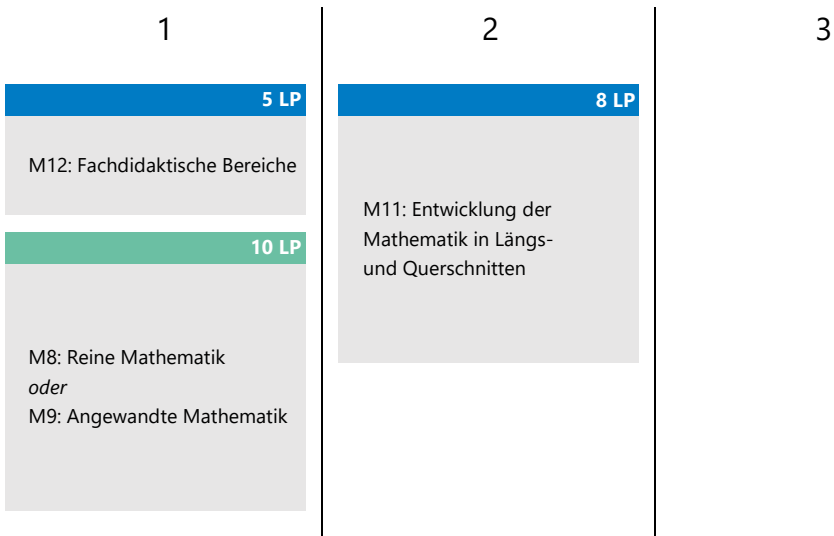

**Mathematik Lehramt (M.Ed. Realschule plus)**  
Modulübersicht | Studienbeginn im Wintersemester

Version: 01.06.2023 | PO-Version 2007

-  Pflichtbereich (13 LP)
-  Wahlpflichtbereich (10 LP)

Im Studium für das Lehramt (M.Ed.) an Realschulen plus tritt zu den aufgeführten Modulen die Abfassung der Masterarbeit im Umfang von 16 LP hinzu. Diese wird in einem der gewählten Schulfächer oder in den Bildungswissenschaften angefertigt