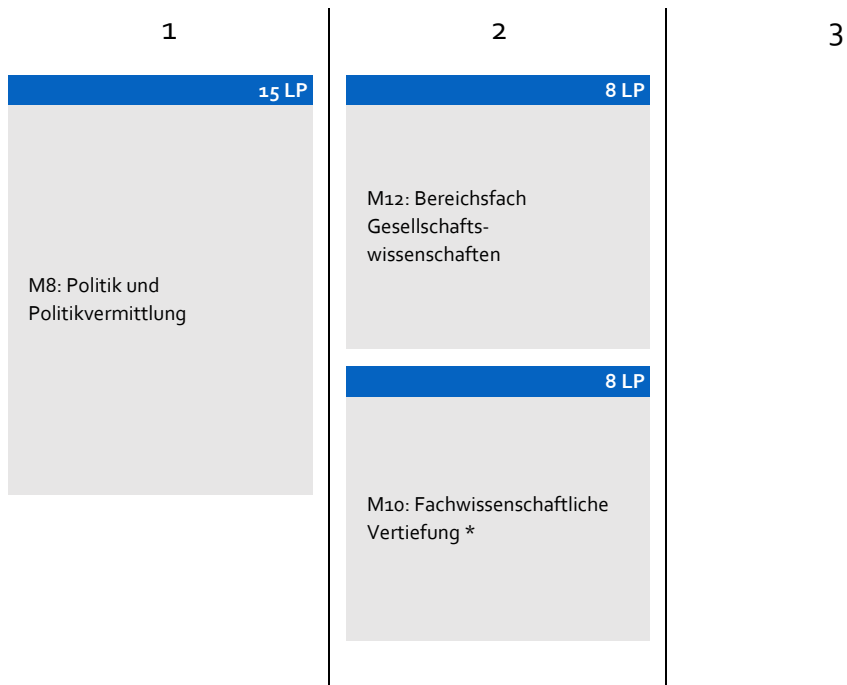

Sozialkunde Lehramt (M.Ed., Realschule plus)

Modulübersicht | Studienbeginn im Wintersemester

Version: 11.08.2020 | PO-Version 2007

 Pflichtbereich (23 LP)

Im Studium für das Lehramt (M.Ed.) an Realschulen plus tritt zu den aufgeführten Modulen die Abfassung der Masterarbeit im Umfang von 16 LP hinzu. Diese wird in einem der gewählten Schulfächer oder in den Bildungswissenschaften angefertigt.

(*) Muss absolviert werden, falls das Modul „Bereichsfach Gesellschaftswissenschaften“ nicht besucht wurde.

Sozialkunde Lehramt (M.Ed. Realschule plus)

Modulübersicht | Studienbeginn im Sommersemester

Version: 11.08.2020 | PO-Version 2007