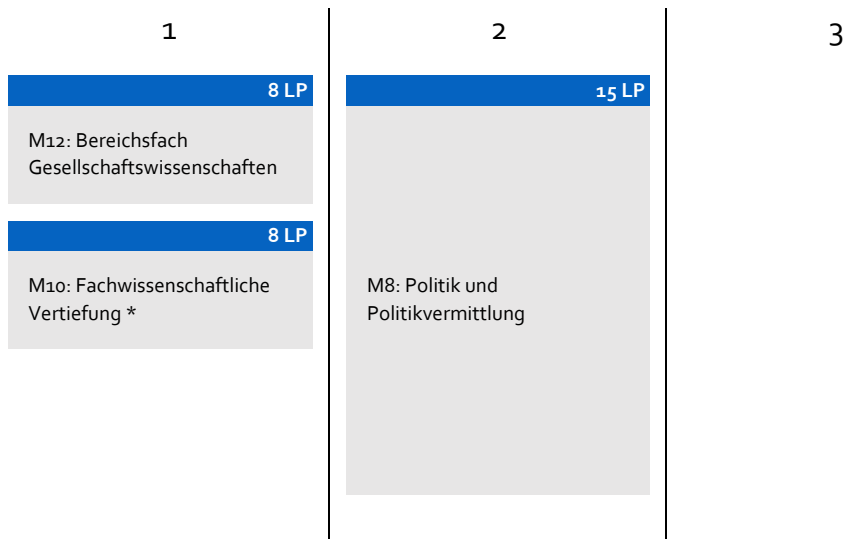

Sozialkunde Lehramt (M.Ed., Realschule plus)

Modulübersicht | Studienbeginn im Wintersemester

Version: 11.08.2020 | PO-Version 2007

 Pflichtbereich (23 LP)

Im Studium für das Lehramt (M.Ed.) an Realschulen plus tritt zu den aufgeführten Modulen die Abfassung der Masterarbeit im Umfang von 16 LP hinzu. Diese wird in einem der gewählten Schulfächer oder in den Bildungswissenschaften angefertigt.

(*) Muss absolviert werden, falls das Modul „Bereichsfach Gesellschaftswissenschaften“ nicht besucht wurde.

Sozialkunde Lehramt (M.Ed. Realschule plus)

Modulübersicht | Studienbeginn im Sommersemester

Version: 11.08.2020 | PO-Version 2007

 Pflichtbereich (23 LP)

Im Studium für das Lehramt (M.Ed.) an Realschulen plus tritt zu den aufgeführten Modulen die Abfassung der Masterarbeit im Umfang von 16 LP hinzu. Diese wird in einem der gewählten Schulfächer oder in den Bildungswissenschaften angefertigt.