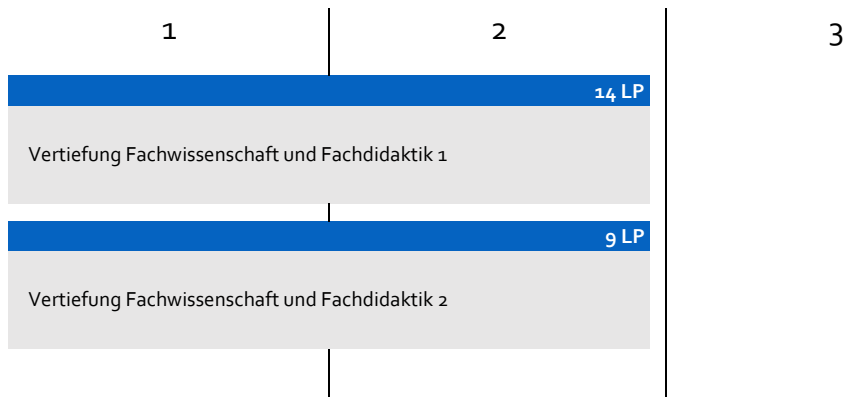

# Katholische Theologie Lehramt (M.Ed. Realschule plus)

Modulübersicht | Studienbeginn im Wintersemester

Version: 22.10.2019 | PO-Version 2007

 Pflichtbereich (23 LP)

Im Studium für das Lehramt (M.Ed.) an Realschulen plus tritt zu den aufgeführten Modulen die Abfassung der Masterarbeit im Umfang von 16 LP hinzu. Diese wird in einem der gewählten Schulfächer oder in den Bildungswissenschaften angefertigt.