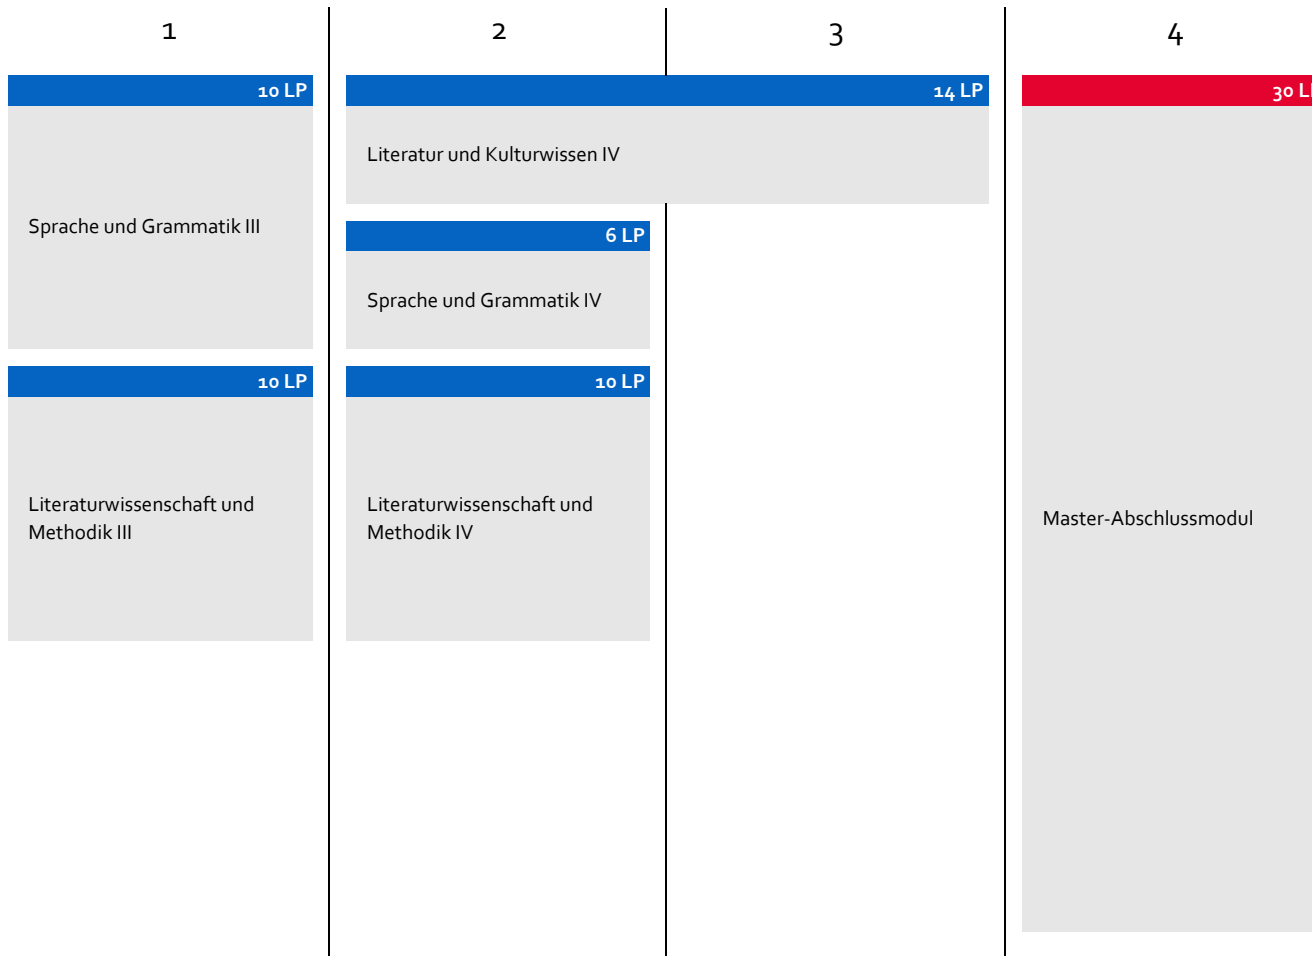

Klassische Philologie (M.A., Hauptfach)

Modulübersicht | Studienbeginn im Wintersemester

Version: 18.09.2019 | PO-Version 2007

 Pflichtbereich (50 LP)

 Master-Abschluss (30 LP)