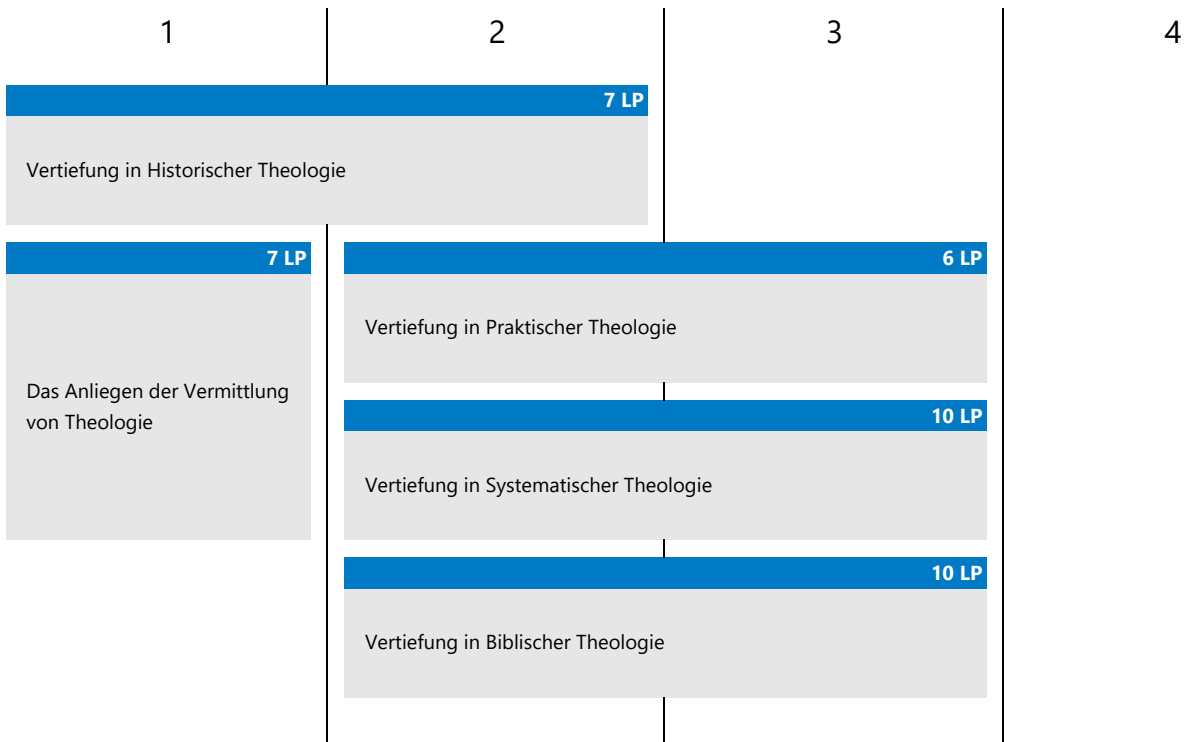

Katholische Theologie (Master, Nebenfach)

Modulübersicht | Studienbeginn im Wintersemester

Version: 05.10.2022 | PO-Version 2007

 Pflichtbereich (40 LP)